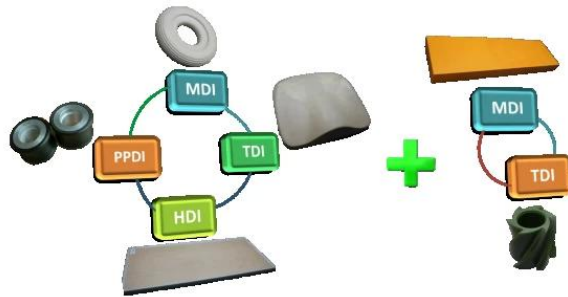

3

ISO9001 A. ISO / TS 16949

ISO / TS 16949 APQP FMEA MSA SPC PPAP

B. R; MDI TDI HDI PPDI

C. Jidoka

D. TPS

4

- •
- •
- •