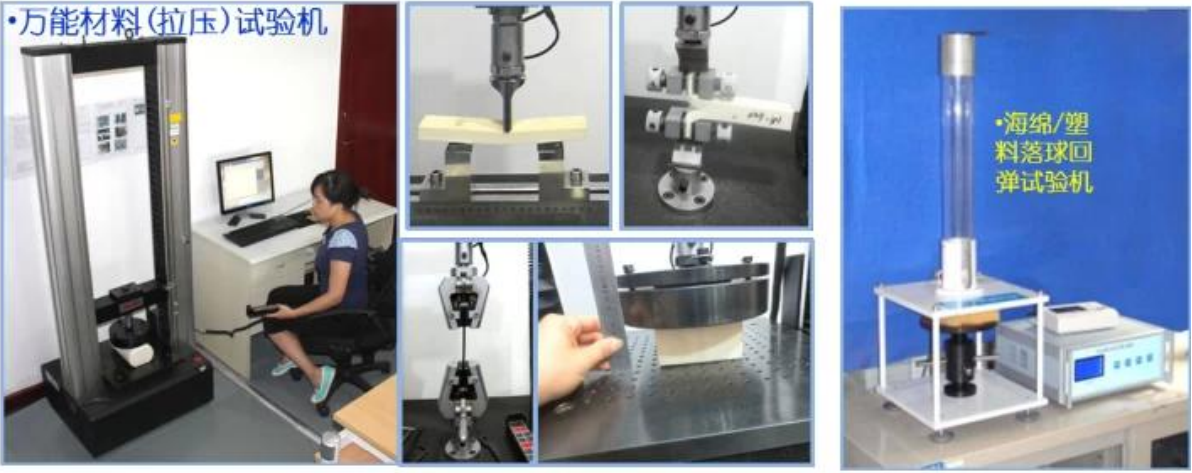

5

- Finehope PU
- Finehope

• 万能材料(拉压)试验机

• 海绵/塑料落球回弹试验机

• 标准对色灯箱

• 海绵泡沫疲劳压陷试验机

6

- Finehope
- Finehope
- Finehope ISO9001