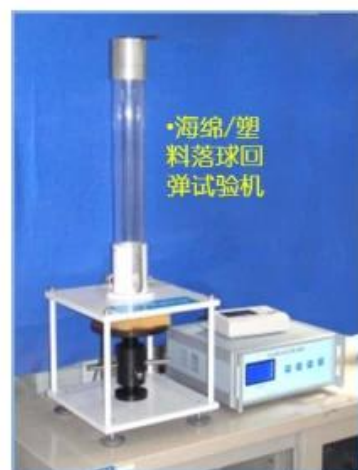

• 万能材料(拉压)试验机