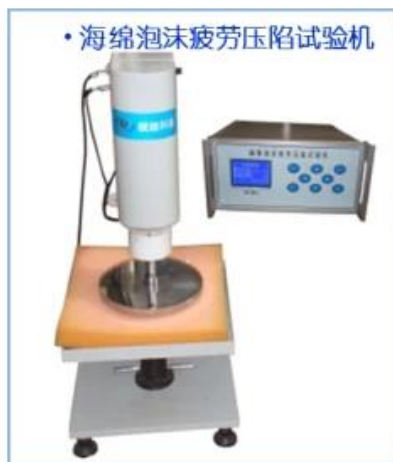

• 海绵泡沫疲劳压陷试验机