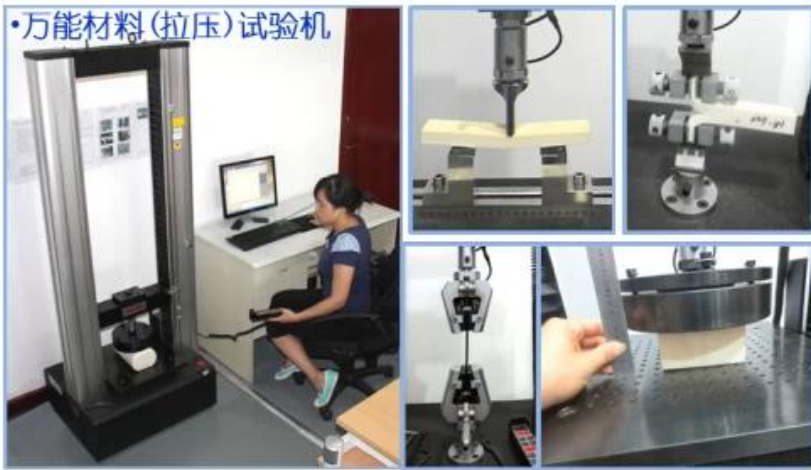

• 万能材料(拉压)试验机