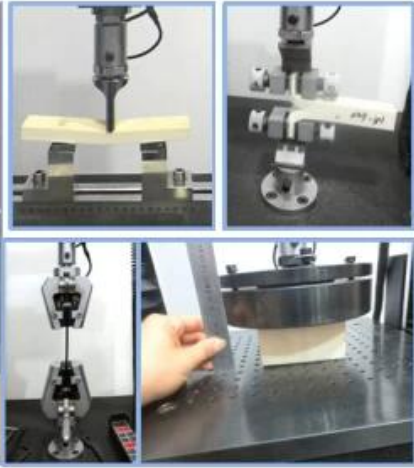

5

- Finehope PU
- Finehope

• 万能材料(拉压)试验机

• 海绵/塑料落球回弹试验机

• 标准对色灯箱

• 海绵泡沫疲劳压陷试验机

6

- Finehope
- Finehope
- Finehope ISO9001