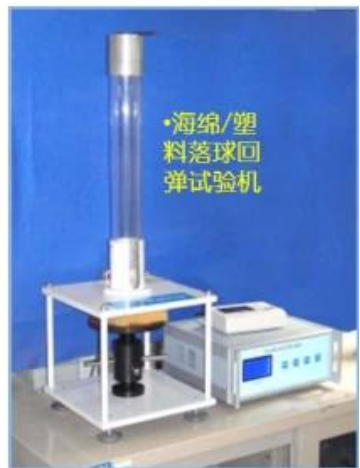

5

- Finehope PU
- Finehope

• 万能材料(拉压)试验机

• 海绵/塑料落球回弹试验机

• 标准对色灯箱

• 海绵泡沫疲劳压陷试验机

6

- Finehope
- Finehope
- Finehope ISO9001