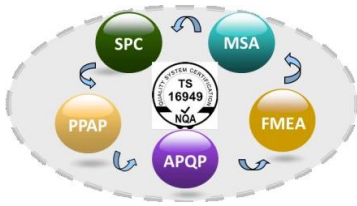

1. 工厂概况

- 工厂于2002年正式投产，占地面积约100,000平方米
- 工厂通过了ISO9001:2008质量管理体系认证及ISO16949汽车行业质量管理体系认证
- 工厂通过了SGS ISO9001-2008及TS16949认证，并通过了R&D、IATF16949等认证

2. 主要客户

工厂的主要客户包括：

3. 质量管理体系

工厂按照ISO9001 A.版及ISO / TS 16949汽车行业质量管理体系标准进行运作；

工厂按照ISO / TS 16949汽车行业质量管理体系标准，实施了APQP、FMEA、MSA、SPC、PPAP等五大核心工具；

B.工厂按照ISO / TS 16949汽车行业质量管理体系标准，实施了MDI、TDI、HDI、PPDI等五大核心工具；

C.工厂按照ISO / TS 16949汽车行业质量管理体系标准，实施了Jidoka防错系统；

D.工厂按照ISO / TS 16949汽车行业质量管理体系标准，实施了TPS精益生产系统；