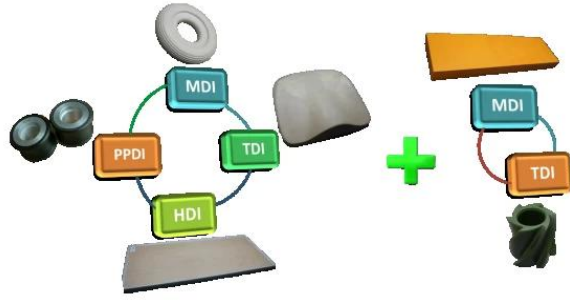

工厂按照ISO / TS 16949汽车行业质量管理体系标准，实施了APQP、FMEA、MSA、SPC、PPAP等五大核心工具；

B.工厂按照ISO / TS 16949汽车行业质量管理体系标准，实施了MDI、TDI、HDI、PPDI等五大核心工具；

C.工厂按照ISO / TS 16949汽车行业质量管理体系标准，实施了Jidoka防错系统；

D.工厂按照ISO / TS 16949汽车行业质量管理体系标准，实施了TPS精益生产系统；