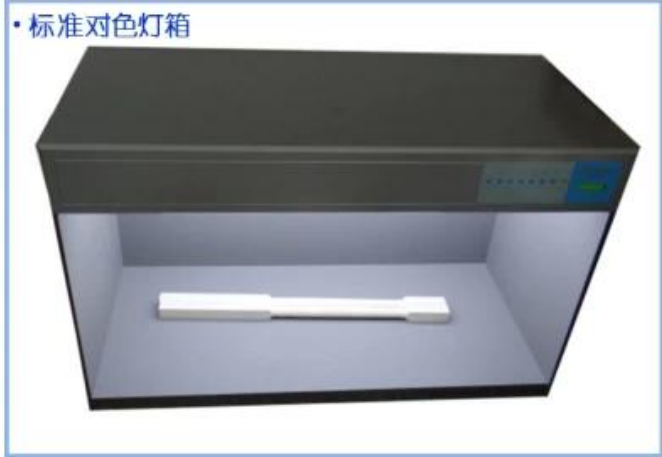

5

- Finehope PU
- Finehope

• 万能材料(拉压)试验机

• 海绵/塑料落球回弹试验机

• 标准对色灯箱

• 海绵泡沫疲劳压陷试验机

6

- Finehope
- Finehope
- Finehope ISO9001