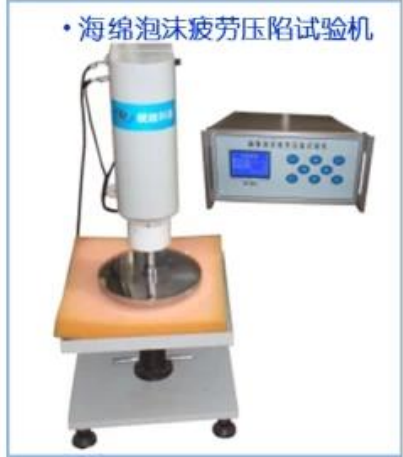

5

- Finehope PU
- Finehope

• 万能材料(拉压)试验机

• 海绵/塑料落球回弹试验机

• 标准对色灯箱

• 海绵泡沫疲劳压陷试验机

6

- Finehope
- Finehope
- Finehope ISO9001