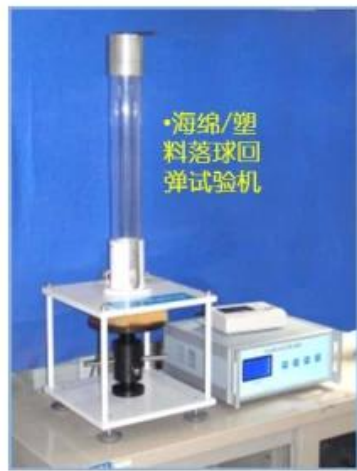

5

- Finehope PU
- Finehope

• 万能材料(拉压)试验机

• 海绵/塑料落球回弹试验机

• 标准对色灯箱

• 海绵泡沫疲劳压陷试验机

6

- Finehope
- Finehope
- Finehope ISO9001