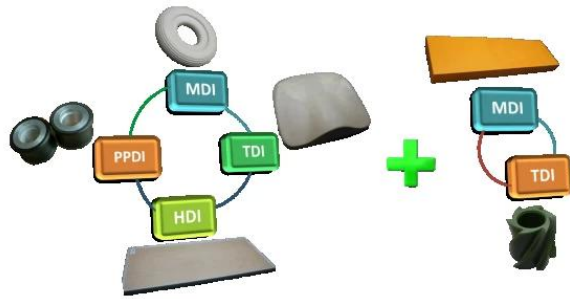

3

ISO9001 A. ISO / TS 16949

ISO / TS 16949 APQP FMEA MSA SPC PPAP

B. R; MDI TDI HDI PPDI

C. Jidoka

D. TPS

4

- •
- •
- •