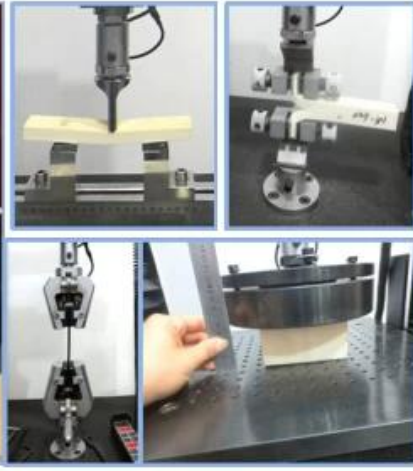

5

- Finehope PU
- Finehope

• 万能材料(拉压)试验机

• 海绵/塑料落球回弹试验机

• 标准对色灯箱

• 海绵泡沫疲劳压陷试验机

6

- Finehope
- Finehope
- Finehope ISO9001