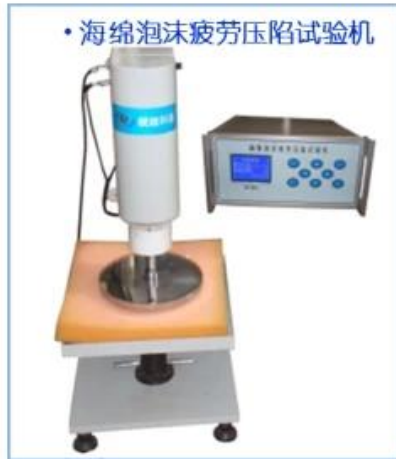

• 红外线水份测定仪

• 显微镜

• 精密天平

• 动态力学热分析仪

• 维卡热变形温度试验机

• 微量天平

• 电子比重计

• 橡胶密度计

• 硬度计

• 分光测色仪 / 色差计

• 万能材料(拉压)试验机

• 标准对色灯箱

• 海绵泡沫疲劳压陷试验机

6

- Finehope
- Finehope
- Finehope ISO9001

00000000