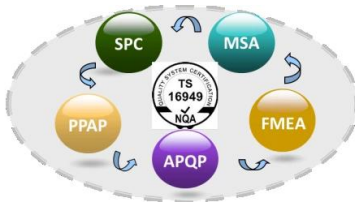

3

A. ISO9001/ISO/TS 16949

ISO/TS 16949 APQP FMEA MSA SPC PPAP

B. MDI TDI HDI PPDI

C.

D. TPS

PU Foaming Equipment
PU(聚氨酯)发泡设备