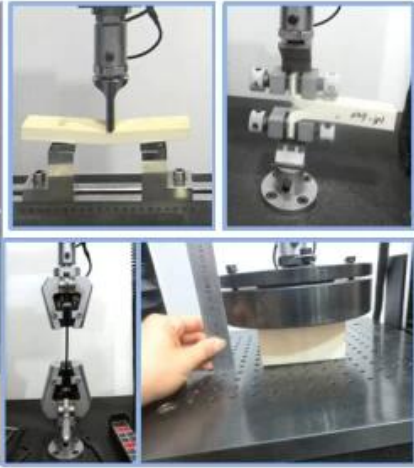

5

- Finehope PU
- Finehope

• 万能材料(拉压)试验机

• 标准对色灯箱

• 海绵泡沫疲劳压陷试验机

6

- Finehope
- Finehope
- Finehope ISO9001

00000000