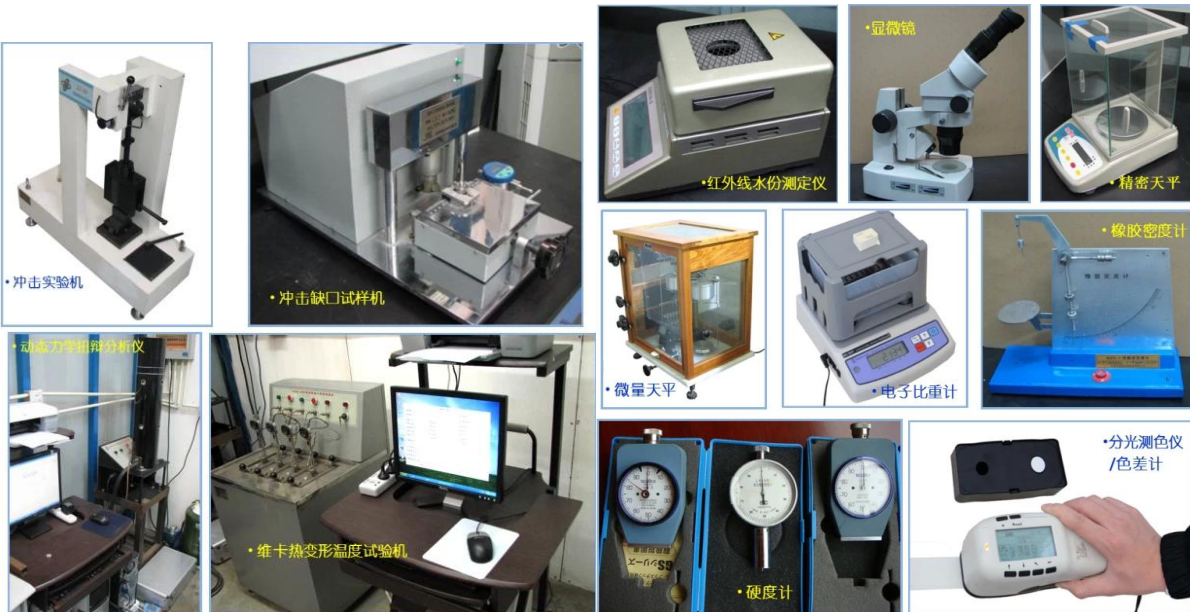

5

- Finehope PU
- Finehope

• 万能材料(拉压)试验机

• 标准对色灯箱

• 海绵泡沫疲劳压陷试验机

6

- Finehope
- Finehope
- Finehope ISO9001

00000000