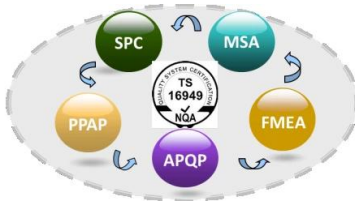

3

ISO9001 A. ISO / TS 16949

ISO / TS 16949 APQP FMEA MSA SPC PPAP

B. R; MDI TDI HDI PPDI

C. Jidoka

D. TPS

4

-
-
-

5

- Finehope PU
- Finehope

• 万能材料(拉压)试验机

• 标准对色灯箱

• 海绵泡沫疲劳压陷试验机

6

- Finehope
- Finehope
- Finehope ISO9001

00000000