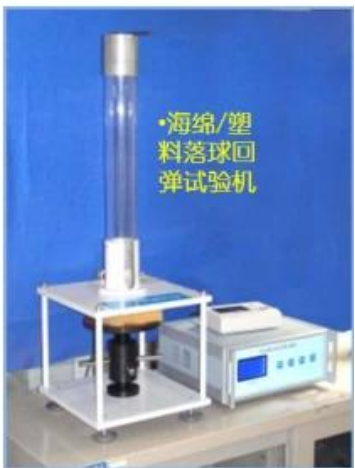

5

- Finehope PU
- Finehope

• 万能材料(拉压)试验机

• 标准对色灯箱

• 海绵泡沫疲劳压陷试验机

6

- Finehope
- Finehope
- Finehope ISO9001

00000000