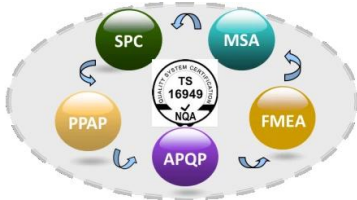

B. 物料管理: 物料追溯系统 R&D; 物料追溯系统 MDI TDI HDI PPDI 物料追溯系统

C. 物料管理: 物料追溯系统 Jidoka 物料追溯系统

D. 物料管理: TPS 物料追溯系统

• PU Foaming Equipment  
PU(聚氨酯)发泡设备

均衡生产      标准作业      持续改善

稳定 (5S/TPM/看板管理/目视化管理)