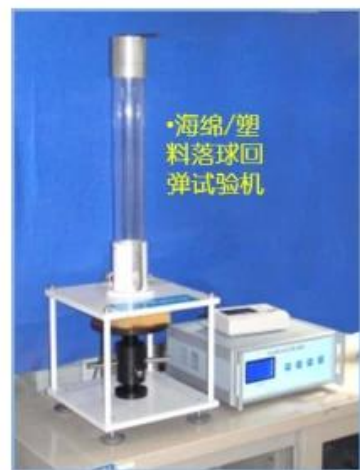

• 分光测色仪 / 色差计