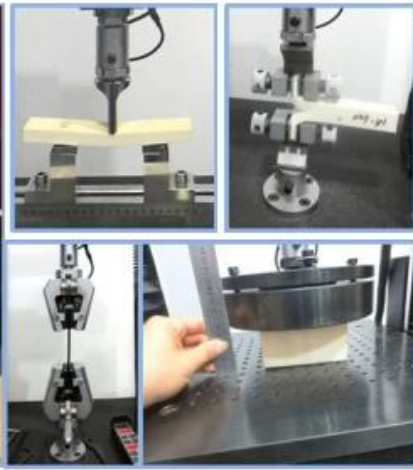

·万能材料(拉压)试验机