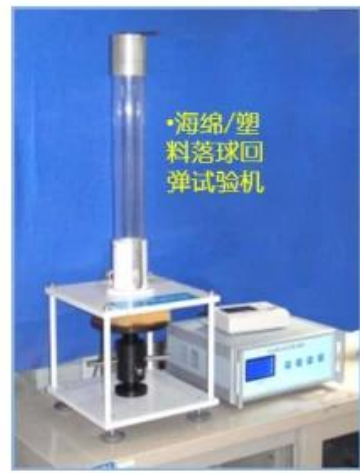

5

- Finehope PU
- Finehope

·万能材料(拉压)试验机

·海绵/塑料落球回弹试验机

·标准对色灯箱

·海绵泡沫疲劳压陷试验机

6

- Finehope
- Finehope
- Finehope ISO9001