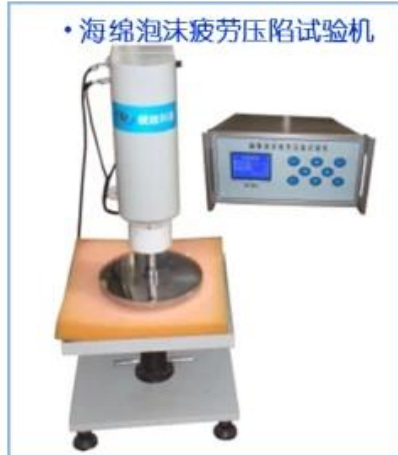

5

- Finehope PU
- Finehope

·万能材料(拉压)试验机

·海绵/塑料落球回弹试验机

·标准对色灯箱

·海绵泡沫疲劳压陷试验机

6

- Finehope
- Finehope
- Finehope ISO9001