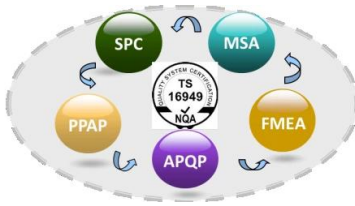

B. 我们拥有专业的研发团队，提供MDI、TDI、HDI、PPDI等定制化服务

C. 我们推行Jidoka精益生产模式，确保产品质量

D. 我们提供TPS（丰田生产系统）培训，提升生产效率

• PU Foaming Equipment
PU(聚氨酯)发泡设备

丰田生产方式TPS

目标：高质量，低成本，短周期

<p>JIT准时化</p> <ul style="list-style-type: none"> <input type="checkbox"/> 节拍 <input type="checkbox"/> 连续流 <input type="checkbox"/> 拉动信息 ✓ 员工 ✓ 库存 ✓ 信息 ✓ 设备 ✓ 空间 * 7种浪费 	<ul style="list-style-type: none"> <input type="checkbox"/> 团队合作 <input type="checkbox"/> 人机工程 <input type="checkbox"/> 生产安全 <input type="checkbox"/> 环境安全 <p style="text-align: center;">精益思想与文化</p> <div style="text-align: center;"> </div>	<p>自働化</p> <ul style="list-style-type: none"> <input type="checkbox"/> 防错 <input type="checkbox"/> 内建质量 <input type="checkbox"/> 工艺能力 ✓ 人机分离 ✓ 设备可靠性 ✓ 管理异常 ✓ 最大限度减少变数 ✓ 停线 ✓ 5个为什么
--	--	--