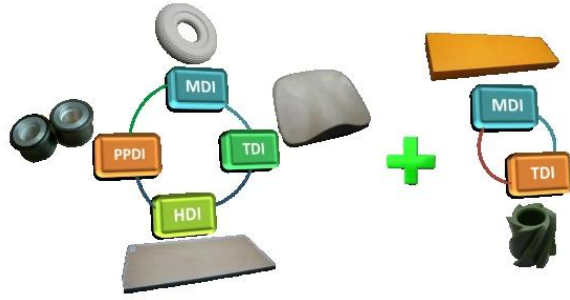

B. 我们拥有专业的研发团队，提供MDI、TDI、HDI、PPDI等定制化服务

C. 我们推行Jidoka精益生产模式，确保产品质量

D. 我们提供TPS（丰田生产系统）培训，提升生产效率

• PU Foaming Equipment
PU(聚氨酯)发泡设备

丰田生产方式TPS

目标：高质量，低成本，短周期

<p>JIT准时化</p> <ul style="list-style-type: none"> <input type="checkbox"/> 节拍 <input type="checkbox"/> 连续流 <input type="checkbox"/> 拉动信息 ✓ 员工 ✓ 库存 ✓ 信息 ✓ 设备 ✓ 空间 * 7种浪费 	<ul style="list-style-type: none"> <input type="checkbox"/> 团队合作 <input type="checkbox"/> 人机工程 <input type="checkbox"/> 生产安全 <input type="checkbox"/> 环境安全 <p style="text-align: center;">精益思想与文化</p> <div style="text-align: center;"> </div>	<p>自働化</p> <ul style="list-style-type: none"> <input type="checkbox"/> 防错 <input type="checkbox"/> 内建质量 <input type="checkbox"/> 工艺能力 ✓ 人机分离 ✓ 设备可靠性 ✓ 管理异常 ✓ 最大限度减少变数 ✓ 停线 ✓ 5个为什么
--	--	--