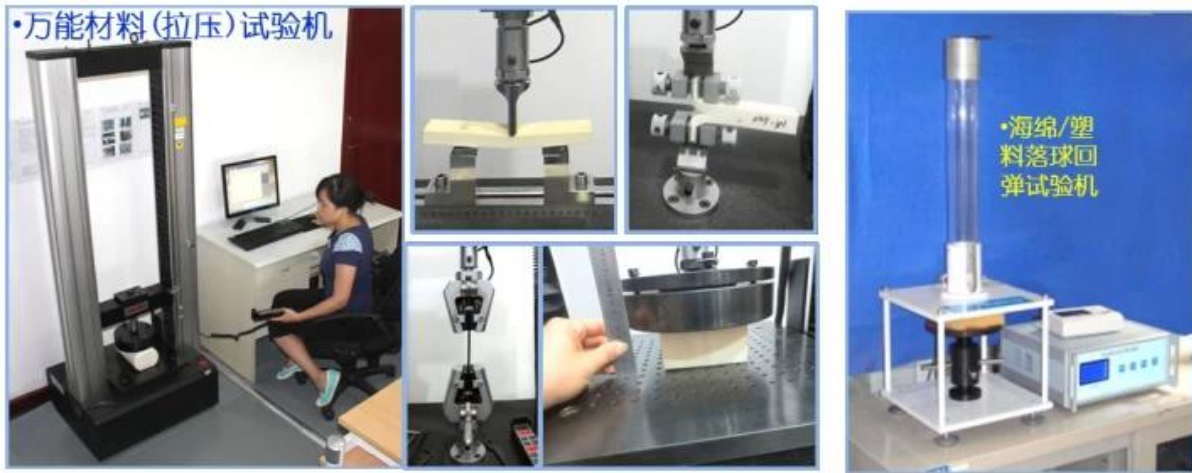

B. 我们拥有专业的研发团队，提供MDI、TDI、HDI、PPDI等定制化服务

C. 我们推行Jidoka精益生产模式，确保产品质量

D. 我们提供TPS（丰田生产系统）培训，提升生产效率

• PU Foaming Equipment
PU(聚氨酯)发泡设备

丰田生产方式TPS

目标：高质量，低成本，短周期

<p>JIT准时化</p> <ul style="list-style-type: none"> <input type="checkbox"/> 节拍 <input type="checkbox"/> 连续流 <input type="checkbox"/> 拉动信息 ✓ 员工 ✓ 库存 ✓ 信息 ✓ 设备 ✓ 空间 * 7种浪费 	<ul style="list-style-type: none"> <input type="checkbox"/> 团队合作 <input type="checkbox"/> 人机工程 <input type="checkbox"/> 生产安全 <input type="checkbox"/> 环境安全 <p style="text-align: center;">精益思想与文化</p> <div style="text-align: center;"> </div>	<p>自働化</p> <ul style="list-style-type: none"> <input type="checkbox"/> 防错 <input type="checkbox"/> 内建质量 <input type="checkbox"/> 工艺能力 ✓ 人机分离 ✓ 设备可靠性 ✓ 管理异常 ✓ 最大限度减少变数 ✓ 停线 ✓ 5个为什么
--	--	--

均衡生产
标准作业
持续改善

稳定 (5S/TPM/看板管理/目视化管理)

4

-
-
-

5

- Finehope PU
- Finehope

600000

- Finehope
- Finehope
- Finehope ISO9001