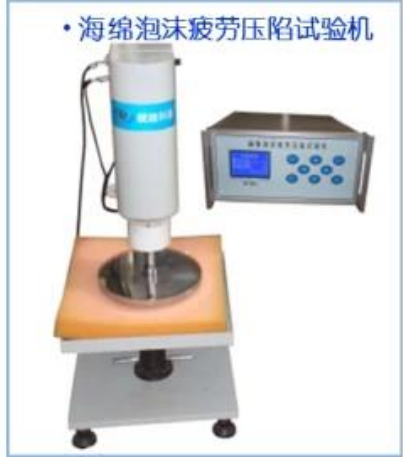

5

- Finehope PU
- Finehope

• 万能材料(拉压)试验机

• 标准对色灯箱

• 海绵泡沫疲劳压陷试验机

6

- Finehope
- Finehope
- Finehope ISO9001

1 Finehope