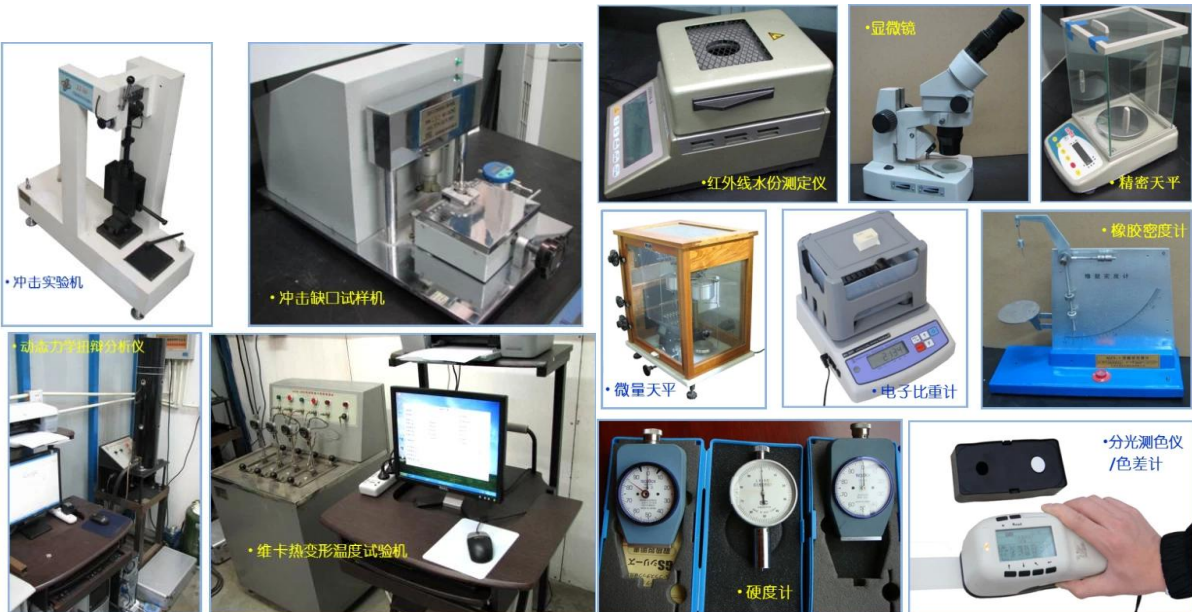

5

- Finehope PU
- Finehope

• 万能材料(拉压)试验机

• 标准对色灯箱

• 海绵泡沫疲劳压陷试验机

6

- Finehope
- Finehope
- Finehope ISO9001

1 Finehope