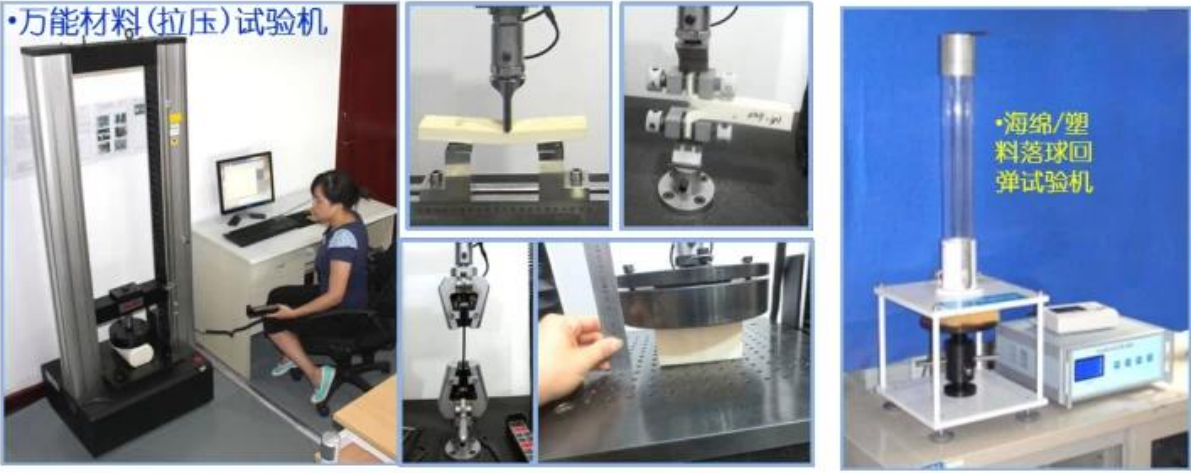

5

- Finehope PU
- Finehope

• 万能材料(拉压)试验机

• 标准对色灯箱

• 海绵泡沫疲劳压陷试验机

6

- Finehope
- Finehope
- Finehope ISO9001

1 Finehope