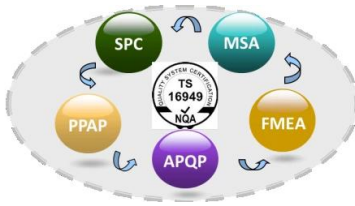

工厂通过了ISO / TS 16949的认证，并建立了完善的质量管理体系，包括APQP、FMEA、MSA、SPC、PPAP等。

B. 工厂建立了完善的质量管理体系，包括R&D、MDI、TDI、HDI、PPDI等。

C. 工厂建立了完善的质量管理体系，包括Jidoka等。

D. 工厂建立了完善的质量管理体系，包括TPS等。

• PU Foaming Equipment
PU(聚氨酯)发泡设备

丰田生产方式TPS