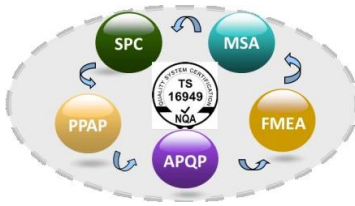

**Finehope**

REACH  
SVHC **RoHS** SGS

Details of springback

Details of zipper

Side

REACH  
SVHC  **RoHS** SGS

• PU Foaming Equipment  
PU(聚氨酯)发泡设备

均衡生产
标准作业
持续改善

稳定 (5S/TPM/看板管理/目视化管理)