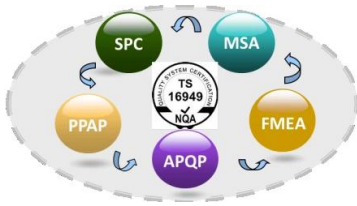

Finehope

REACH
SVHC **RoHS** SGS

Details of springback

Details of zipper

Side

REACH
SVHC  **RoHS** SGS

• PU Foaming Equipment
PU(聚氨酯)发泡设备

丰田生产方式TPS

均衡生产
标准作业
持续改善

稳定 (5S/TPM/看板管理/目视化管理)

4

- PU
-
- PU

5

- Finehope PU
- Finehope

•

□□□□□