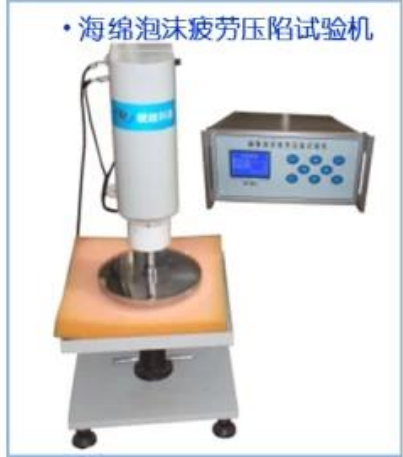

5

- Finehope PU
- Finehope

• 万能材料(拉压)试验机

• 标准对色灯箱

• 海绵泡沫疲劳压陷试验机

6

- Finehope
- Finehope
- Finehope ISO9001

□□□□□□