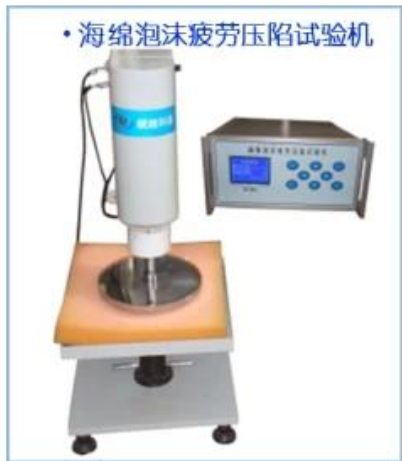

6, έχουμε τα πιστοποιητικά

- Finehope ως Huaqiao Πανεπιστήμιο, Πανεπιστήμιο Xiamen και το ερευνητικό σταθμό προϊόν πολυουρεθάνης και μεταπτυχιακή εκπαίδευση βάσης.
- Finehope εγχώριες επιχειρήσεις υψηλής τεχνολογίας, με έναν αριθμό εγχώριων και ξένων διπλωμάτων ευρεσιτεχνίας από πολυουρεθάνη πνευματικής εφεύρεση.
- Finehope περάσει πιστοποίηση ISO9001, Alibaba, Alibaba είναι επίσης ένα boutique εταιρεία Prudential επιχειρήσεις.

Τρίτον, Συχνές Ερωτήσεις