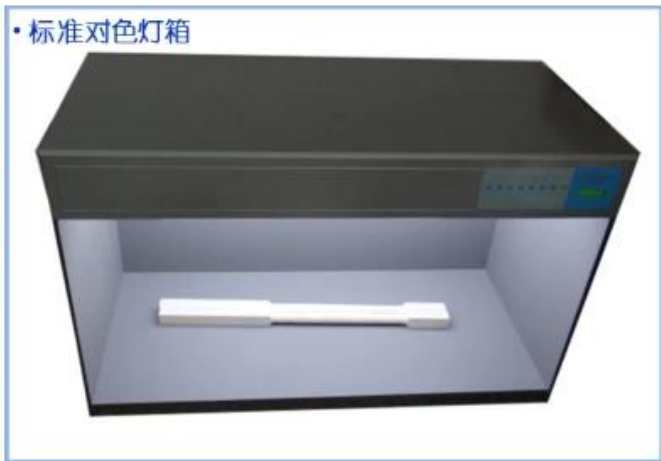

6, έχουμε τα πιστοποιητικά

- Finehope ως Huaqiao Πανεπιστήμιο, Πανεπιστήμιο Xiamen και το ερευνητικό σταθμό προϊόν πολυουρεθάνης και μεταπτυχιακή εκπαίδευση βάσης.
- Finehope εγχώριες επιχειρήσεις υψηλής τεχνολογίας, με έναν αριθμό εγχώριων και ξένων διπλωμάτων ευρεσιτεχνίας από πολυουρεθάνη πνευματικής εφεύρεση.
- Finehope περάσει πιστοποίηση ISO9001, Alibaba, Alibaba είναι επίσης ένα boutique εταιρεία Prudential επιχειρήσεις.

Τρίτον, Συχνές Ερωτήσεις