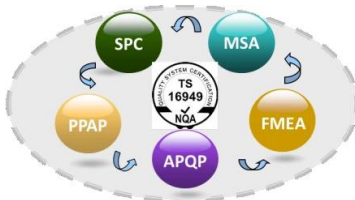

3

ISO9001 / ISO / TS 16949

ISO / TS 16949 5 APQP FMEA MSA SPC PPAP

B. R&D 038 D MDI TDI HDI PPDI

C. Jidoka

TPS D.

**丰田生产方式TPS**

目标 高质量, 低成本, 短周期

均衡生产      标准作业      持续改善

稳定 (5S/TPM/看板管理/目视化管理)

4

- KraussMaffei PU
- PU
- PU

5

- Finehope PU
- Finehope