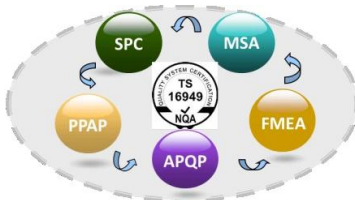

3

ISO9001 / ISO / TS 16949

ISO / TS 16949 5 APQP FMEA MSA SPC PPAP

B. R&D 038 D MDI TDI HDI PPDI

C. Jidoka

TPS D.

丰田生产方式TPS

目标 高质量, 低成本, 短周期

均衡生产 标准作业 持续改善

稳定 (5S/TPM/看板管理/目视化管理)

4

- KraussMaffei PU
- PU
- PU

5

- Finehope PU
- Finehope

2 Finehope

3