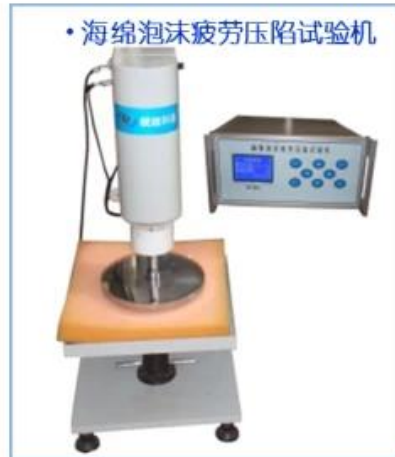

• 海绵泡沫疲劳压陷试验机