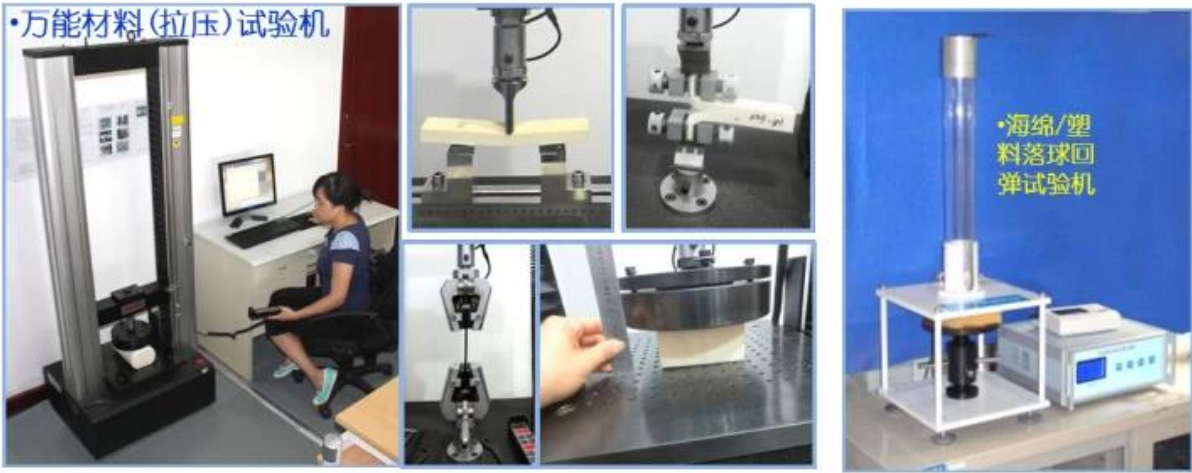

均衡生产 标准作业 持续改善

稳定 (5S/TPM/看板管理/目视化管理)

4

- KraussMaffei PU
- PU
- PU

5

- Finehope PU
- Finehope

• 万能材料(拉压)试验机

• 标准对色灯箱