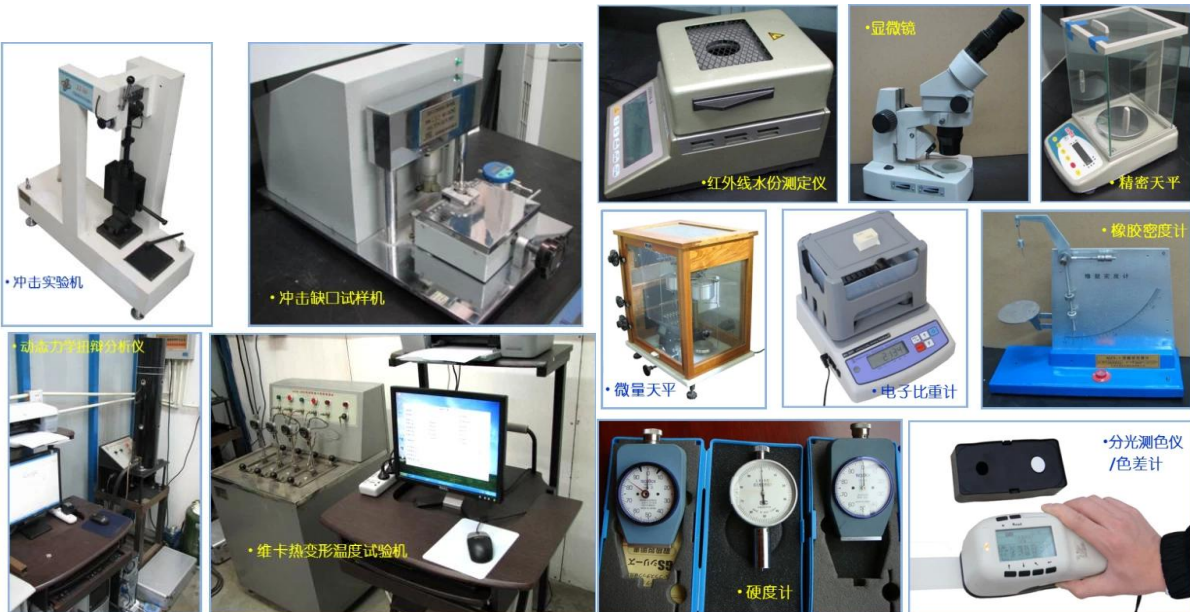

均衡生产 标准作业 持续改善

稳定 (5S/TPM/看板管理/目视化管理)

4

- = / PU
-
- PU

5

- Finehope PU
- Finehope

• 万能材料(拉压)试验机

• 标准对色灯箱