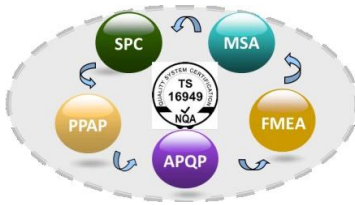

3

ISO9001 ISO / TS 16949

ISO / TS 16949 5 APQP FMEA MSA SPC PPAP

B. R&D 038 D MDI TDI HDI PPDI

C. Jidoka

TPS D.

丰田生产方式TPS

目标 高质量, 低成本, 短周期

均衡生产 标准作业 持续改善

稳定 (5S/TPM/看板管理/目视化管理)

4

- = / PU
-
- PU

5

- Finehope PU
- Finehope

• 万能材料(拉压)试验机

• 标准对色灯箱