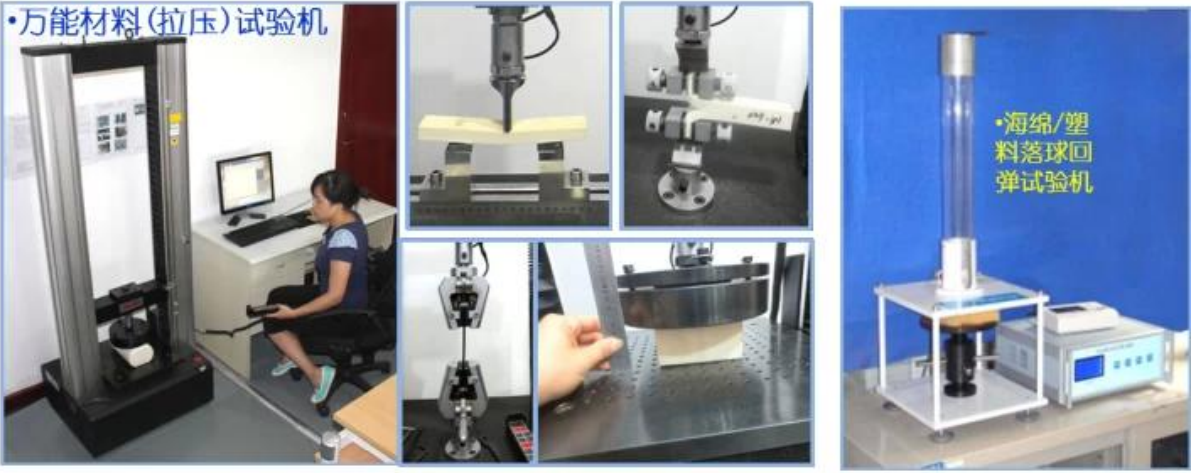

均衡生产 标准作业 持续改善

稳定 (5S/TPM/看板管理/目视化管理)

4

- = / PU
-
- PU

5

- Finehope PU
- Finehope

• 万能材料(拉压)试验机

• 标准对色灯箱