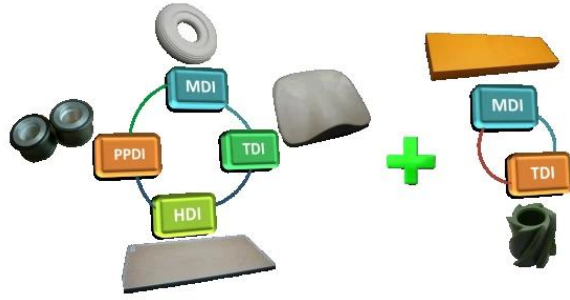

丰田生产方式TPS

目标: 高质量, 低成本, 短周期

JIT准时化 ☐ 节拍 ☐ 连续流 ☐ 拉动信息 ✓ 员工 ✓ 库存 ✓ 信息 ✓ 设备 ✓ 空间 * 7种浪费	☐ 团队合作 ☐ 人机工程 ☐ 生产安全 ☐ 环境安全 精益求精思想与文化	自働化 ☐ 防错 ☐ 内建质量 ☐ 工艺能力 ✓ 人机分离 ✓ 设备可靠性 ✓ 管理异常 ✓ 最大限度减少变数 ✓ 停线 ✓ 5个为什么

均衡生产
标准作业
持续改善

稳定 (5S/TPM/看板管理/目视化管理)

4

- 工厂=设备/人员/物料/能源/信息/资金/技术/管理/环境/安全/健康/环保/社会责任/企业文化
- 工厂=设备/人员/物料/能源/信息/资金/技术/管理/环境/安全/健康/环保/社会责任/企业文化
- 工厂=设备/人员/物料/能源/信息/资金/技术/管理/环境/安全/健康/环保/社会责任/企业文化

5

- FINEHOPE PU 工厂=设备/人员/物料/能源/信息/资金/技术/管理/环境/安全/健康/环保/社会责任/企业文化
- FINEHOPE 工厂=设备/人员/物料/能源/信息/资金/技术/管理/环境/安全/健康/环保/社会责任/企业文化