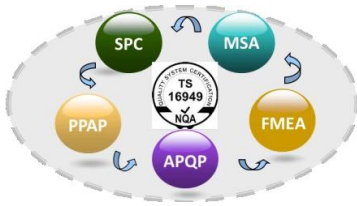

## 2. 品質管理の推進

品質管理の推進を推進し、品質管理の体系を整備した。

## 3. 品質管理の徹底

ISO9001、ISO / TS 16949の徹底を推進し、品質管理の体系を整備した。A.品質;

ISO / TS 16949 5つの品質管理手法APQP、FMEA、MSA、SPC、PPAPの徹底を推進し、品質管理の体系を整備した。

品質管理の徹底を推進し、R&D ISO38001、D部門の品質管理の体系を整備した。MDI、TDI、HDI、PPDIの徹底を推進し、品質管理の体系を整備した。

C.品質管理の徹底を推進し、Jidokaの徹底を推進し、品質管理の体系を整備した。

品質管理の徹底を推進し、TPSの徹底を推進し、D.品質管理の体系を整備した。

• PU Foaming Equipment  
PU(聚氨酯)发泡设备