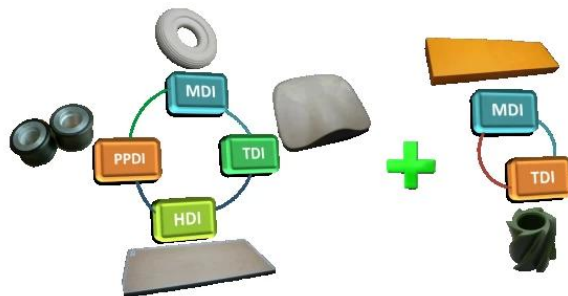

3

ISO9001 / ISO / TS 16949

ISO / TS 16949 5 APQP FMEA MSA SPC PPAP

B. R&D 038 D MDI TDI HDI PPDI

C. Jidoka

TPS

**丰田生产方式TPS**

目标 高质量, 低成本, 短周期