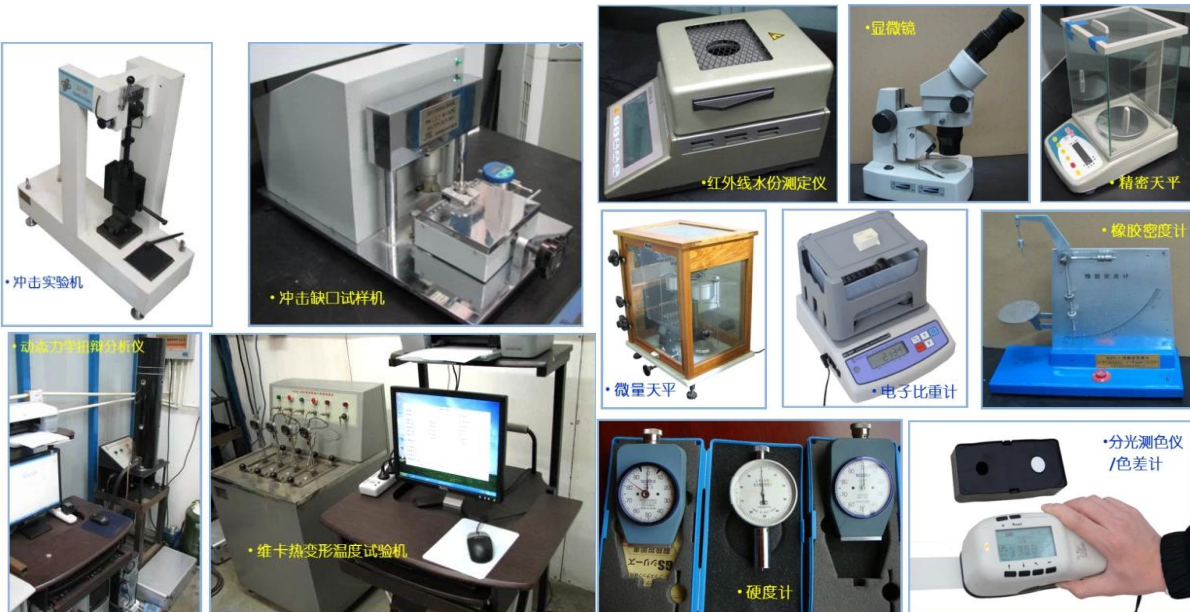

均衡生产      标准作业      持续改善

稳定 (5S/TPM/看板管理/目视化管理)

4

- KraussMaffei PU
- PU
- PU

5

- Finehope PU
- Finehope

• 万能材料(拉压)试验机

• 标准对色灯箱