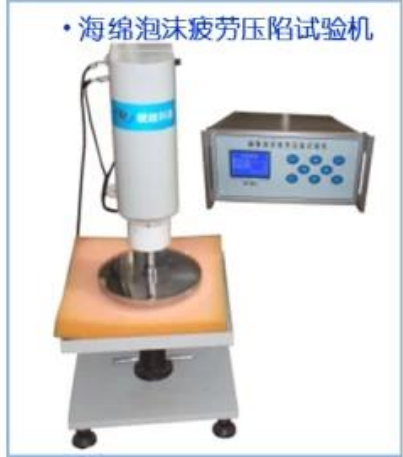

• 海绵泡沫疲劳压陷试验机