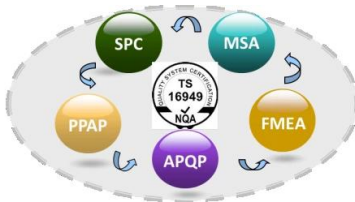

Finehope

3

ISO9001 / ISO / TS 16949

ISO / TS 16949 5 APQP FMEA MSA SPC PPAP

B. R&D 038 D MDI TDI HDI PPDI

C. Jidoka

TPS

4

- KraussMaffei PU
- PU
- PU

5

- Finehope PU
- Finehope

• 万能材料(拉压)试验机

• 标准对色灯箱

• 海绵泡沫疲劳压陷试验机

6

- Finehope
- Finehope
- Finehope ISO9001