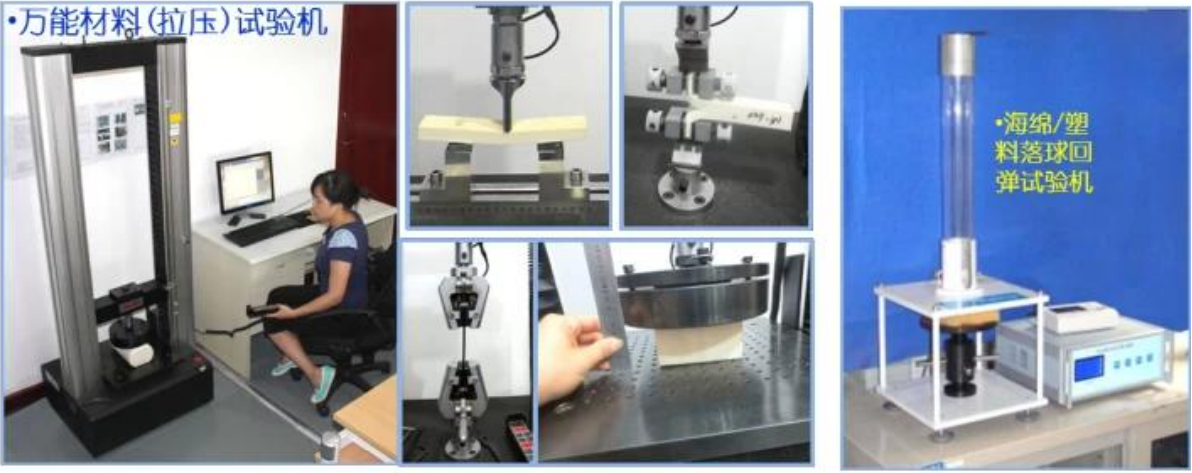

- KraussMaffei PU
- PU
- PU

5

- Finehope PU
- Finehope

• 万能材料(拉压)试验机

• 标准对色灯箱

• 海绵泡沫疲劳压陷试验机

6

- Finehope
- Finehope
- Finehope ISO9001