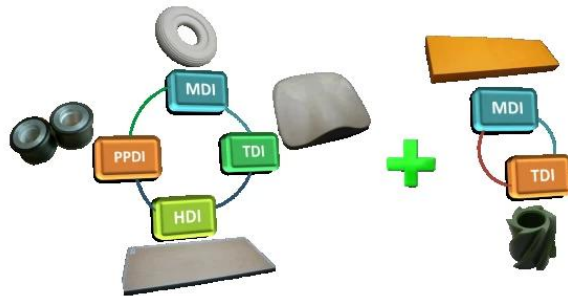

3

ISO9001 / ISO / TS 16949

ISO / TS 16949 5 APQP FMEA MSA SPC PPAP

B. R&D 038 D MDI TDI HDI PPDI

C. Jidoka

TPS

4

- KraussMaffei PU
- PU
- PU