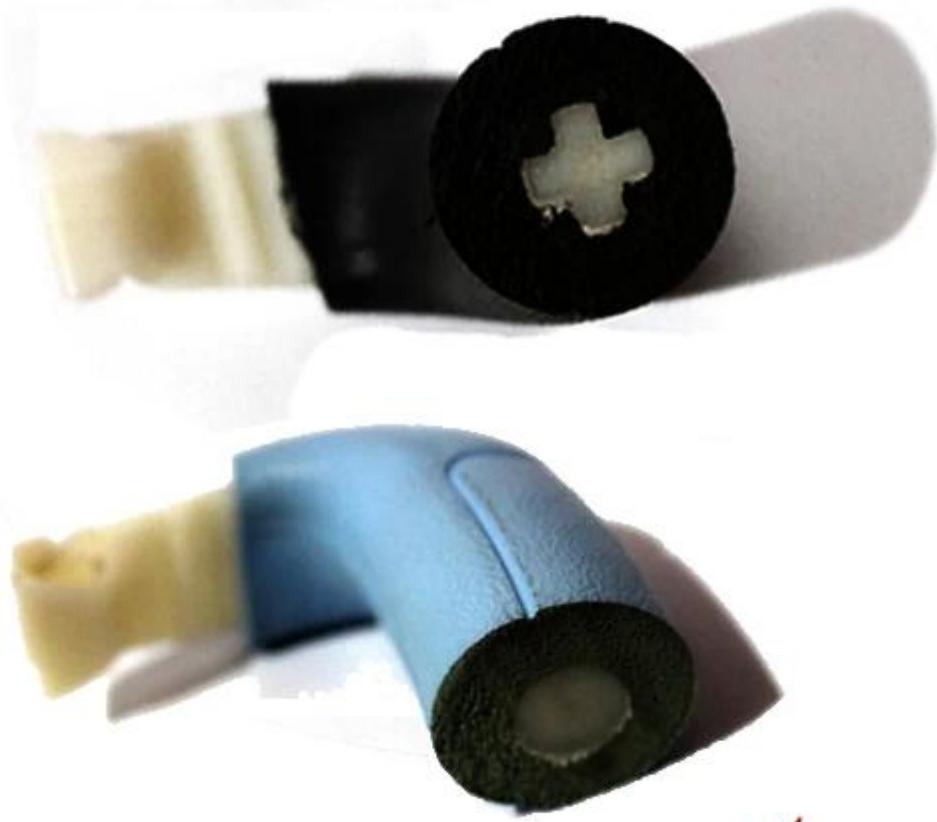

Finehope

REACH
SVHC **RoHS** SGS

REACH
SVHC

RoHS **SGS**

REACH
SVHC **RoHS** SGS

REACH SVHC **RoHS** SGS

REACH SVHC

1. 說明

PU 符合 REACH SVHC 要求之產品，其成分中不含 SVHC 物質，且符合 RoHS 要求之 PU。

符合 REACH SVHC

1. 符合 REACH SVHC 要求之產品，其成分中不含 SVHC 物質。
2. 符合 REACH SVHC 要求之產品。
3. 符合 REACH SVHC 要求之產品。
4. 符合 REACH SVHC 要求之產品。
5. 符合 REACH SVHC 要求之產品。
6. 符合 REACH SVHC 要求之產品；符合 REACH SVHC 要求之產品。