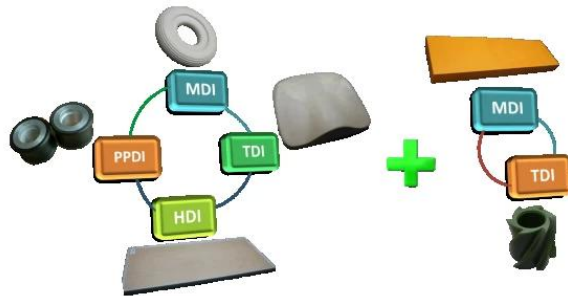

3

ISO9001 / ISO / TS 16949

ISO / TS 16949 5 APQP FMEA MSA SPC PPAP

B. R&D 038 D MDI TDI HDI PPDI

C. Jidoka

TPS

**丰田生产方式TPS**

目标 高质量, 低成本, 短周期