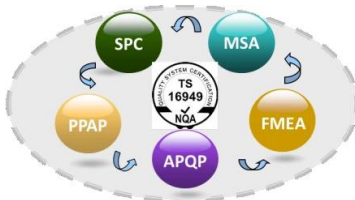

3

ISO9001 / ISO / TS 16949

ISO / TS 16949 5 APQP FMEA MSA SPC PPAP

B. R&D 038 D MDI TDI HDI PPDI

C. Jidoka

TPS

**丰田生产方式TPS**

目标 高质量, 低成本, 短周期