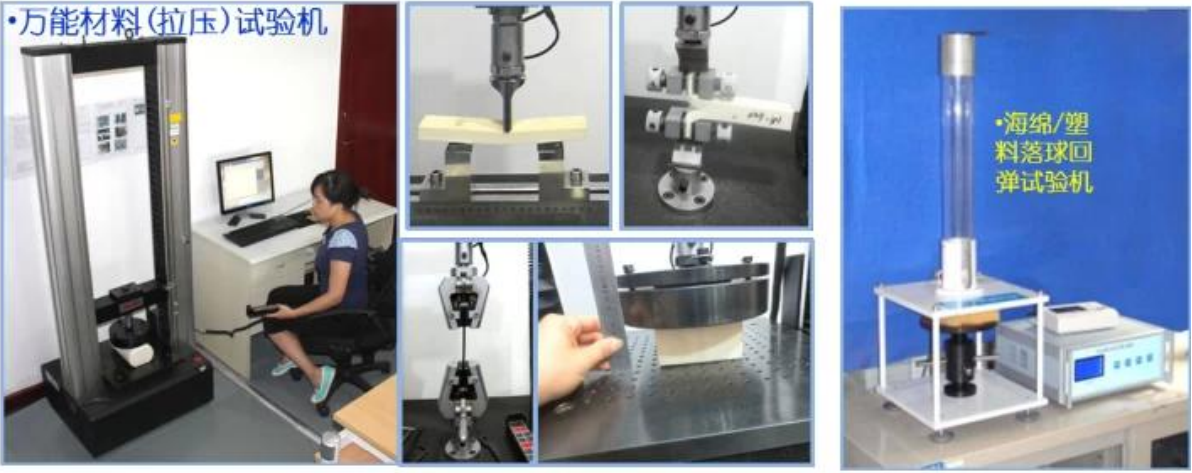

均衡生产      标准作业      持续改善

稳定 (5S/TPM/看板管理/目视化管理)

4

- KraussMaffei
- PU
- PU

5

- Finehope PU
- Finehope

• 万能材料(拉压)试验机

• 标准对色灯箱