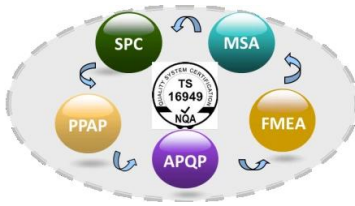

Finehope

REACH
SVHC

SGS

REACH
SVHC **RoHS** SGS

REACH
SVHC **RoHS** SGS

• PU Foaming Equipment
PU(聚氨酯)发泡设备

丰田生产方式TPS

目标: 高质量, 低成本, 短周期