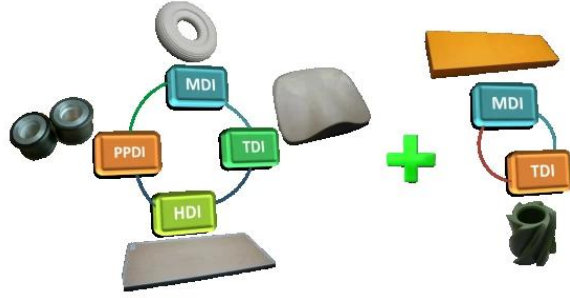

REACH
SVHC

 **RoHS** SGS

REACH
SVHC

RoHS SGS

REACH
SVHC

RoHS SGS

公司组织架构

1. 研发部

- 研发部自2002年成立以来，一直致力于为客户提供高品质的产品和服务。
- 研发部拥有完善的质量管理体系，通过了R&D ISO 9001:2015认证。
- 研发部通过了TS16949和SGS ISO9001-2008认证，确保了产品的稳定性和可靠性。

2. 生产部

生产部负责产品的生产、检验、包装及出货。

3. 品质部

品质部负责ISO9001、ISO / TS 16949质量管理体系的维护与实施。

品质部负责ISO / TS 16949 5大核心工具：APQP、FMEA、MSA、SPC、PPAP的推行与实施。

品质部负责B. 研发部R&D ISO 9001:2015认证、D. 生产部MDI、TDI、HD、PPDI等产品的品质控制。

C. 生产部Jidoka（自动检知）系统的维护与实施。

品质部负责TPS（丰田生产系统）的推行与实施。

丰田生产方式TPS

目标: 高质量, 低成本, 短周期

<p>JIT准时化</p> <ul style="list-style-type: none"> <input type="checkbox"/> 节拍 <input type="checkbox"/> 连续流 <input type="checkbox"/> 拉动信息 <input checked="" type="checkbox"/> 员工 <input checked="" type="checkbox"/> 库存 <input checked="" type="checkbox"/> 信息 <input checked="" type="checkbox"/> 设备 <input checked="" type="checkbox"/> 空间 <input checked="" type="checkbox"/> 7种浪费 <p style="text-align: center;">均衡生产</p>	<ul style="list-style-type: none"> <input type="checkbox"/> 团队合作 <input type="checkbox"/> 人机工程 <input type="checkbox"/> 生产安全 <input type="checkbox"/> 环境安全 <p style="text-align: center;">精益思想与文化</p> <p style="text-align: center;">😊</p> <p style="text-align: center;">标准作业</p>	<ul style="list-style-type: none"> <input type="checkbox"/> 自动化 <input type="checkbox"/> 防错 <input type="checkbox"/> 内建质量 <input type="checkbox"/> 工艺能力 <input checked="" type="checkbox"/> 人机分离 <input checked="" type="checkbox"/> 设备可靠性 <input checked="" type="checkbox"/> 管理异常 <input checked="" type="checkbox"/> 最大限度减少变数 <input checked="" type="checkbox"/> 停线 <input checked="" type="checkbox"/> 5个为什么 <p style="text-align: center;">持续改善</p>
--	--	---