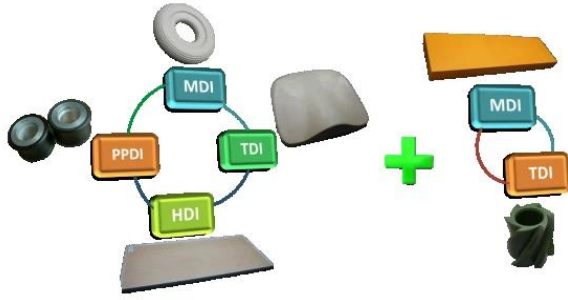

REACH
SVHC

 **RoHS** SGS

REACH
SVHC **RoHS** SGS

REACH
SVHC

RoHS SGS

REACH SVHC  RoHS SGS

REACH SVHC

1. 產品

產品名稱：PU 浮圈

產品規格：

1. 產品規格
2. 產品規格
3. 產品規格
4. 產品規格
5. 產品規格
6. 產品規格
7. 產品規格
8. 產品規格

2. 說明

產品名稱：PU 浮圈

1. 產品規格
2. 產品規格
3. 產品規格
4. 產品規格
5. 產品規格
6. 產品規格

1. 公司概况

1.1 发展历程

我们通过了R&D 038 D, MDI, TDI, HDI, PPD等认证

我们采用Jidoka（自働化）生产方式，实现质量与效率的统一

我们引入TPS（丰田生产方式），持续优化生产流程

• PU Foaming Equipment
PU(聚氨酯) 发泡设备

丰田生产方式TPS

目标：高质量、低成本、短周期

JIT准时化 <input type="checkbox"/> 节拍 <input type="checkbox"/> 连续流 <input type="checkbox"/> 拉动信息 <input checked="" type="checkbox"/> 员工 <input checked="" type="checkbox"/> 库存 <input checked="" type="checkbox"/> 信息 <input checked="" type="checkbox"/> 设备 <input checked="" type="checkbox"/> 空间 <input checked="" type="checkbox"/> 7种浪费	<input type="checkbox"/> 团队合作 <input type="checkbox"/> 人机工程 <input type="checkbox"/> 生产安全 <input type="checkbox"/> 环境安全 精益求精思想与文化 	自働化 <input type="checkbox"/> 防错 <input type="checkbox"/> 内建质量 <input type="checkbox"/> 工艺能力 <input checked="" type="checkbox"/> 人机分离 <input checked="" type="checkbox"/> 设备可靠性 <input checked="" type="checkbox"/> 管理异常 <input checked="" type="checkbox"/> 最大限度减少变数 <input checked="" type="checkbox"/> 停线 <input checked="" type="checkbox"/> 5个为什么
---	---	---