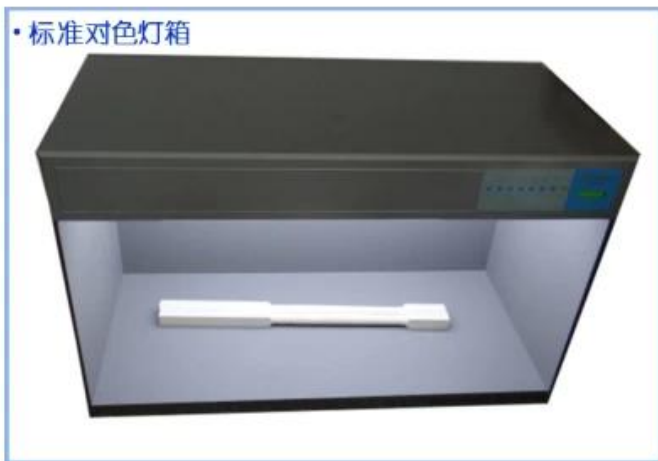

6

- finehope
- finehope
- finehope iso9001