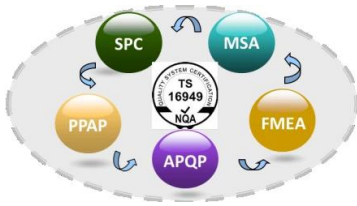

Finehope

REACH
SVHC

SGS

REACH
SVHC **RoHS** SGS

REACH
SVHC **RoHS** SGS

• PU Foaming Equipment
PU(聚氨酯)发泡设备

丰田生产方式TPS

目标: 高质量, 低成本, 短周期