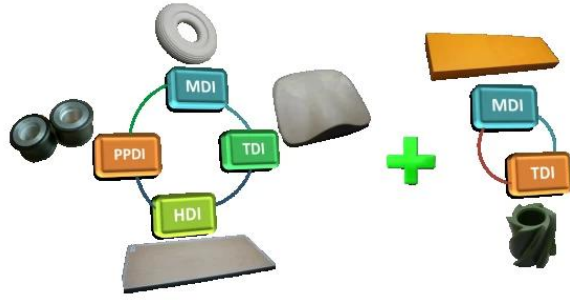

Finehope

REACH
SVHC

SGS

REACH
SVHC **RoHS** SGS

REACH
SVHC **RoHS** SGS

• PU Foaming Equipment
PU(聚氨酯)发泡设备

丰田生产方式TPS

目标: 高质量, 低成本, 短周期