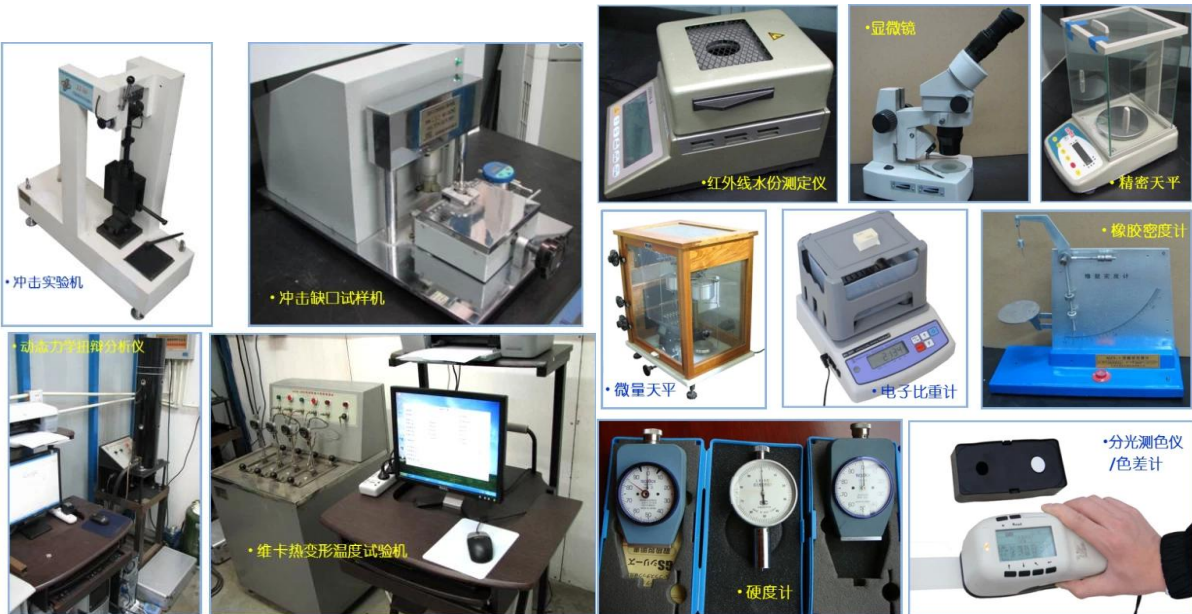

• 万能材料(拉压)试验机

5, 检测设备

- Finehope PU 检测设备 检测设备 检测设备 检测设备 检测设备 检测设备 检测设备 检测设备 检测设备 检测设备.
- Finehope 检测设备 检测设备, 检测设备 检测设备, 检测设备 检测设备, 检测设备 检测设备. 检测设备 检测设备 检测设备 检测设备 检测设备 检测设备 检测设备.