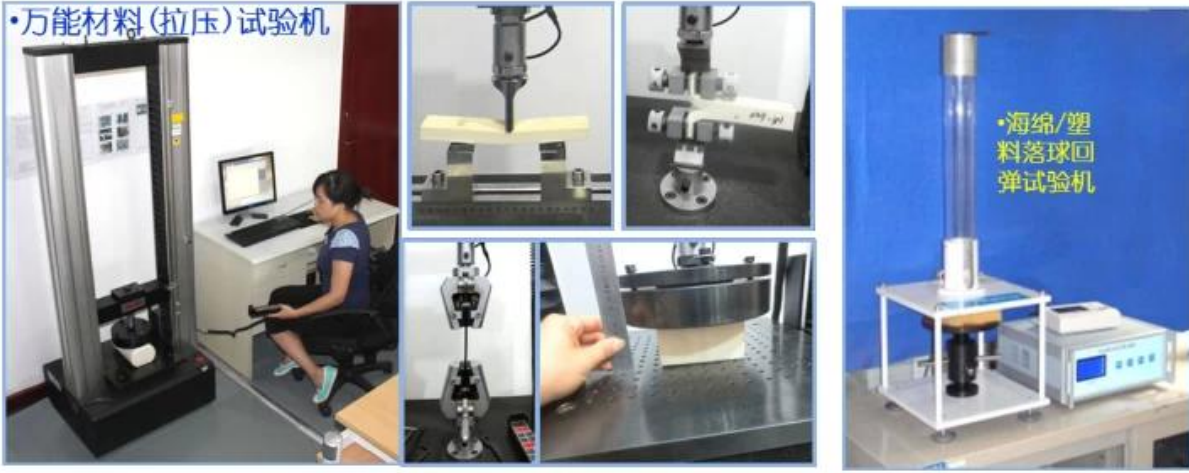

• 万能材料(拉压)试验机