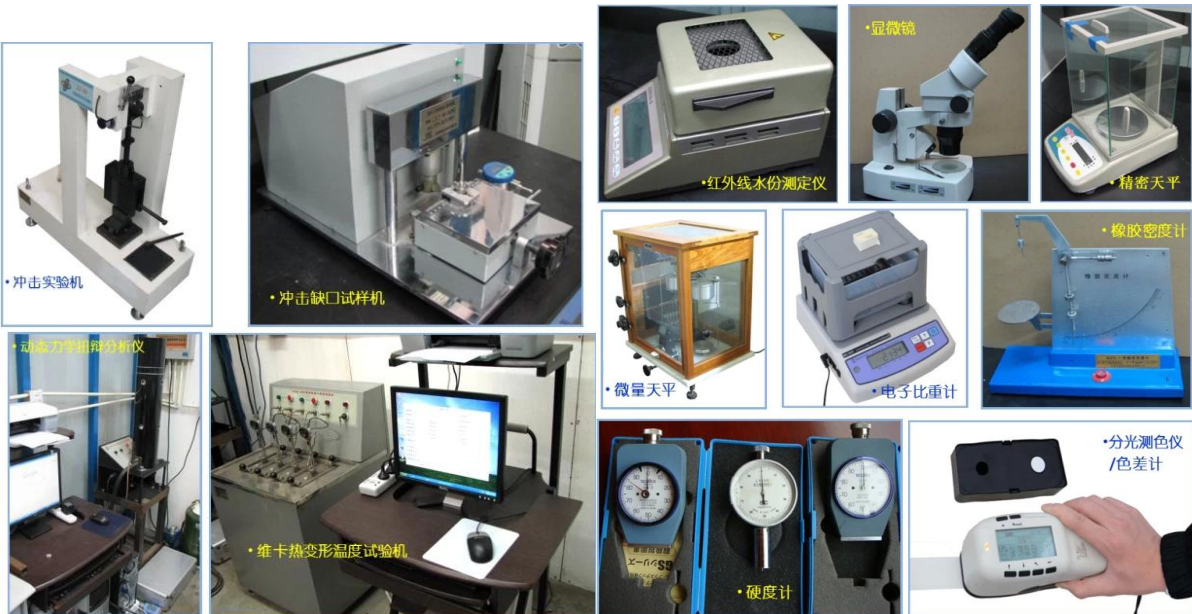

5, 检测设备

- Finehope PU 检测设备 检测设备 检测设备 检测设备 检测设备 检测设备 检测设备 检测设备 检测设备 检测设备.
- Finehope 检测设备 检测设备, 检测设备 检测设备, 检测设备 检测设备, 检测设备 检测设备. 检测设备 检测设备 检测设备 检测设备 检测设备 检测设备 检测设备.

• 万能材料(拉压)试验机

• 标准对色灯箱

• 海绵泡沫疲劳压陷试验机

6. 荣誉资质