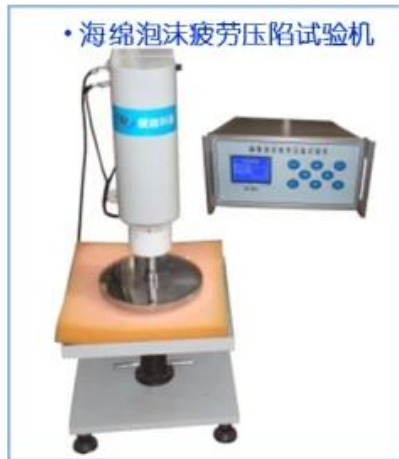

6. 00 000

- 00 00, 00 000 00 000 00 00 0 000 00 00000 Finehope.
- 00 0 00 000 000 Finehope 00 00 00 000 00 000 00 0000.
- Finehope 00 00000, 00000 00000 00 000 00, ISO9001 000 000000.