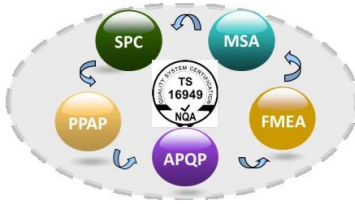

• PU Foaming Equipment
PU(聚氨酯)发泡设备

丰田生产方式TPS

目标: 高质量, 低成本, 短周期

JIT准时化 ☐ 节拍 ☐ 连续流 ☐ 拉动信息 ☒ 员工 ☒ 库存 ☒ 信息 ☒ 设备 ☒ 空间 ☒ 7种浪费	☐ 团队合作 ☐ 人机工程 ☐ 生产安全 ☐ 环境安全 - 精益思想与文化	自动化 ☐ 防错 ☐ 内建质量 ☐ 工艺能力 ☒ 人机分离 ☒ 设备可靠性 ☒ 管理异常 ☒ 最大限度减少变数 ☒ 停线 ☒ 5个为什么

均衡生产
标准作业
持续改善

稳定 (5S/TPM/看板管理/目视化管理)

4, 工厂管理

- 工厂管理是生产流程中最重要的环节，也是企业竞争力的体现。
- 工厂管理包括生产计划、物料管理、质量控制、设备维护、安全管理等方面。
- 工厂管理的好坏直接影响到企业的生产效率和产品质量，进而影响到企业的市场竞争力。