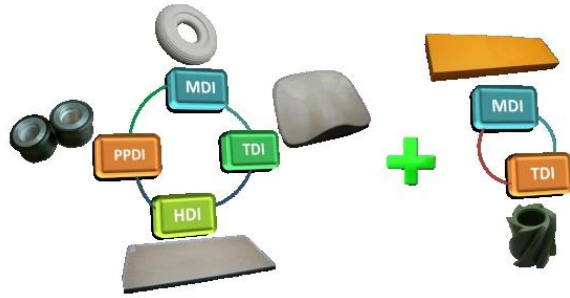

- 5. 圖 : 圖, 圖 圖 圖 圖 / 圖圖圖 圖 圖圖;
- 6. 圖 圖 : 圖 圖圖 圖 圖, 圖, 圖圖 / 圖圖圖 / 圖圖 圖, 圖圖圖 圖, 圖 圖;

圖圖圖 圖圖 圖, 圖 圖

1. 圖

- 圖圖 圖 圖 圖圖 圖 圖 圖圖 圖圖 圖 圖, 圖圖 圖圖 圖 圖圖 圖 圖圖 圖圖圖 2002 圖 圖圖圖.
- 圖圖 圖 圖圖 圖 圖圖 圖 圖 圖 圖 圖圖 圖 圖圖圖圖. 圖 圖 圖圖 圖圖 圖 圖圖 圖圖圖 R & A 圖; D 圖圖 圖圖圖 圖圖 圖圖 圖 圖圖 圖 圖圖 圖圖圖.
- 圖 I 圖圖 SGS ISO9001-2008 圖 圖 圖 圖 TS16949 圖圖圖 圖圖圖圖. 圖 圖圖 圖圖圖 圖 圖 圖, 圖 圖 圖圖 圖圖圖 圖 圖圖 圖圖圖 圖圖圖 圖圖 圖圖 圖圖 圖 圖圖圖.

2, 圖圖 圖圖 圖

圖圖 圖圖 圖圖 圖圖 圖, 圖, 圖圖 圖圖圖 圖圖 圖圖圖圖, 圖圖圖圖!

3, 圖圖 圖

圖 ISO9001 圖 A. 圖 圖圖 ISO / TS 16949 圖 圖 圖圖 圖 圖圖圖 圖圖圖圖 圖 圖圖圖 圖圖 圖圖圖 圖 圖圖圖 圖 圖圖 圖;

ISO / TS 16949 5 圖 圖 圖 : APQP, FMEA, MSA, SPC, PPAP 圖圖圖 圖圖, 圖圖 圖圖 圖 圖 圖 圖 圖圖 圖 圖圖圖圖, 圖圖圖圖 圖圖 圖 圖圖 圖 圖 圖圖圖.

B. 圖 圖 圖 圖 圖圖 圖圖 圖圖 圖 R & A 圖圖圖; D 圖 圖 圖 圖圖 圖圖 圖圖 圖, MDI, TDI, HDI 圖 PPDI 圖 圖 圖 圖圖, 圖 圖圖圖 圖圖 圖 圖圖圖 圖圖 圖圖圖.

圖 圖圖 圖 C. 圖 圖 圖圖 圖 圖圖 圖 圖 圖圖 圖 圖 圖 Jidoka 圖圖圖圖 圖圖 圖圖圖.

TPS 的 目 标 是 高 质 量 、 低 成 本 、 短 周 期 。

• PU Foaming Equipment
PU(聚氨酯) 发泡设备

均衡生产
标准作业
持续改善

稳定 (5S/TPM/看板管理/目视化管理)

4. 工厂 概 况

- 工厂 - 是 一 个 集 成 了 研 究 开 发 / 生 产 的 PU 泡 沫 材 料 的 工厂。
- 工厂 的 主 要 产 品 是 泡 沫 材 料, 这 些 材 料 是 用 来 生 产 汽 车 座 垫 的。
- 工厂 的 生 产 工 艺 是 一 个 复 杂 的 过 程, 涉 及 到 多 种 材 料 的 混 合 和 泡 沫 的 生 成。