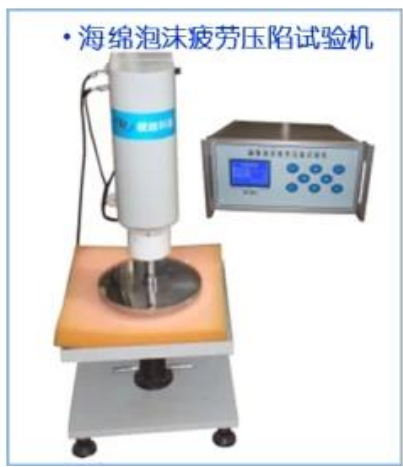

2, 0000 0000 00

0000 0000 0000 0000 00, 00, 0000 00000 0000 0000000, 000000!

3, 0000 00

000 ISO9001 0000 00 A. 00 00, ISO / TS 16949 00 00 0000, 00 00000 000000 00, 00000 00000 0000 00000000 0000 00;

- Finehope PU 检测设备 种类 齐全 性能 稳定 精度 高 操作 简便 维护 方便。
- Finehope 检测设备 种类 齐全, 性能 稳定 精度 高, 操作 简便 维护 方便。 检测设备 种类 齐全 性能 稳定 精度 高。

6. 检测设备

- 检测设备 种类 齐全 性能 稳定 精度 高 操作 简便 维护 方便 Finehope.
- 检测设备 种类 齐全 性能 稳定 精度 高 操作 简便 维护 方便 Finehope 检测设备 种类 齐全 性能 稳定 精度 高。
- Finehope 检测设备 种类 齐全, 性能 稳定 精度 高, 操作 简便 维护 方便, ISO9001 认证 合格。

00, 00 00 00

1) Finehope 00 00