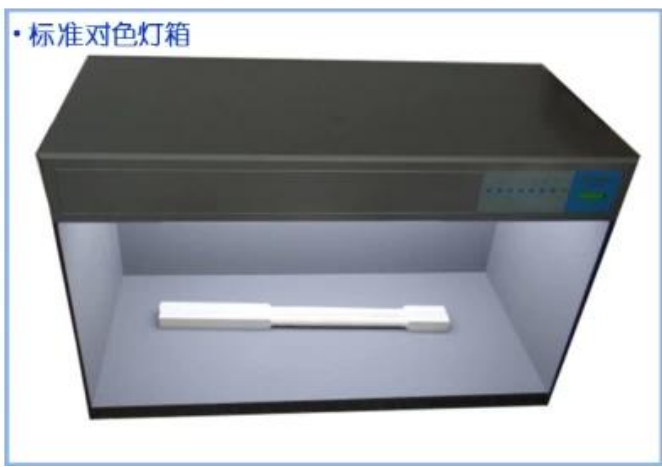

2, 0000 0000 00

0000 0000 0000 0000 00, 00, 0000 00000 0000 0000000, 000000!

3, 0000 00

000 ISO9001 0000 00 A. 00 00, ISO / TS 16949 00 00 0000, 00 00000 000000 00, 00000 00000 0000 00000000 0000 00;

- Finehope PU 检测设备 种类 齐全 性能 稳定 精度 高 操作 简便 维护 方便。
- Finehope 检测设备 种类 齐全, 性能 稳定 精度 高, 操作 简便 维护 方便。 检测设备 种类 齐全 性能 稳定 精度 高。