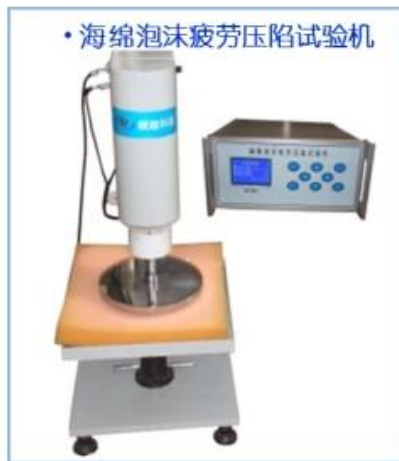

6. 00 000

- 00 00, 00 000 00 000 00 00 0 000 00 00000 Finehope.
- 00 0 00 000 000 Finehope 00 00 00 000 00 000 00 0000.
- Finehope 00 000000, 000000 00000 00 0000 00, ISO9001 000 000000.