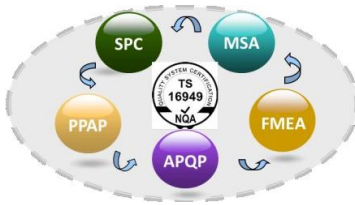

丰田生产方式TPS

目标 高质量, 低成本, 短周期

JIT 准时化 □ 节拍 □ 连续流 □ 拉动信息 ✓ 员工 ✓ 库存 ✓ 信息 ✓ 设备 ✓ 空间 * 7种浪费	□ 团队合作 □ 人机工程 □ 生产安全 □ 环境安全 精益思想与文化	自动化 □ 防错 □ 内建质量 □ 工艺能力 ✓ 人机分离 ✓ 设备可靠性 ✓ 管理异常 ✓ 最大限度减少变数 ✓ 停线 ✓ 5个为什么

均衡生产   标准作业   持续改善

稳定 (5S/TPM/看板管理/目视化管理)

0, 000 00

- 00000 - 0 00 0 00 00 0 0 / 00 00 0000 00 PU 0000 00 00 0000 00 PU 00000 00 00000 00 0000 0000;
- 00 00 00 00 00 00, 00 00, 00 0000 00000 00 00 00 00.
- 0000 0 00 00, 0000 00 0 0000 00, 0000 00000 00, 000000 PU 00 0000 0000 0000 00;