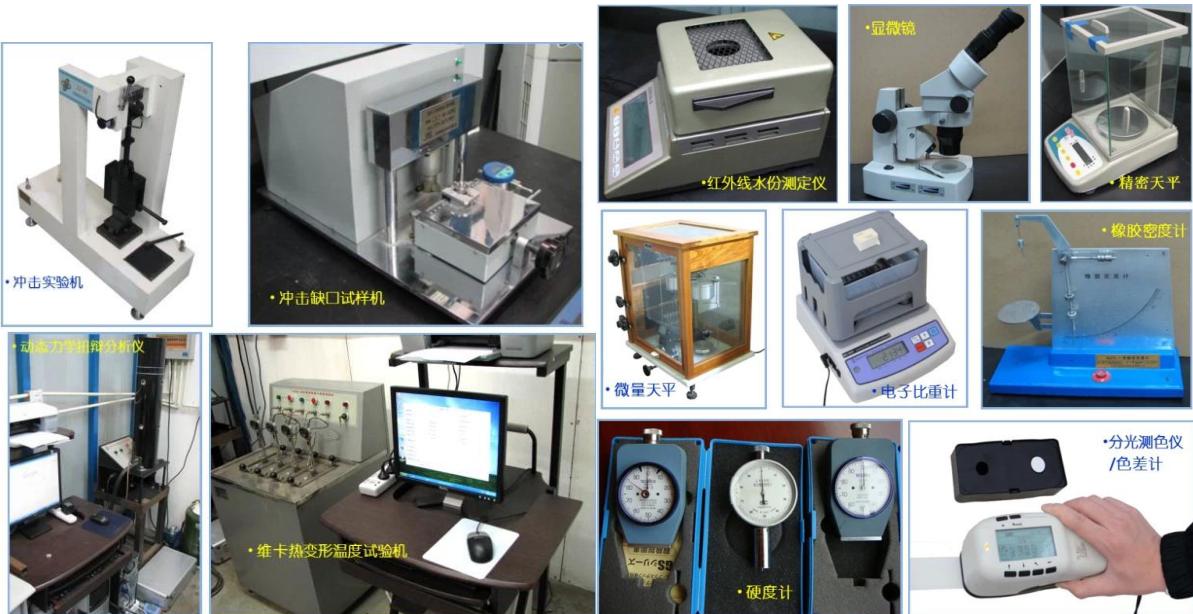

5, 检测设备

- Finehope PU 检测设备 检测设备 检测设备 检测设备 检测设备 检测设备 检测设备 检测设备 检测设备 检测设备.
- Finehope 检测设备 检测设备, 检测设备 检测设备, 检测设备 检测设备, 检测设备 检测设备. 检测设备 检测设备 检测设备 检测设备 检测设备 检测设备 检测设备.

• 万能材料(拉压)试验机

• 标准对色灯箱

• 海绵泡沫疲劳压陷试验机

6. 荣誉资质