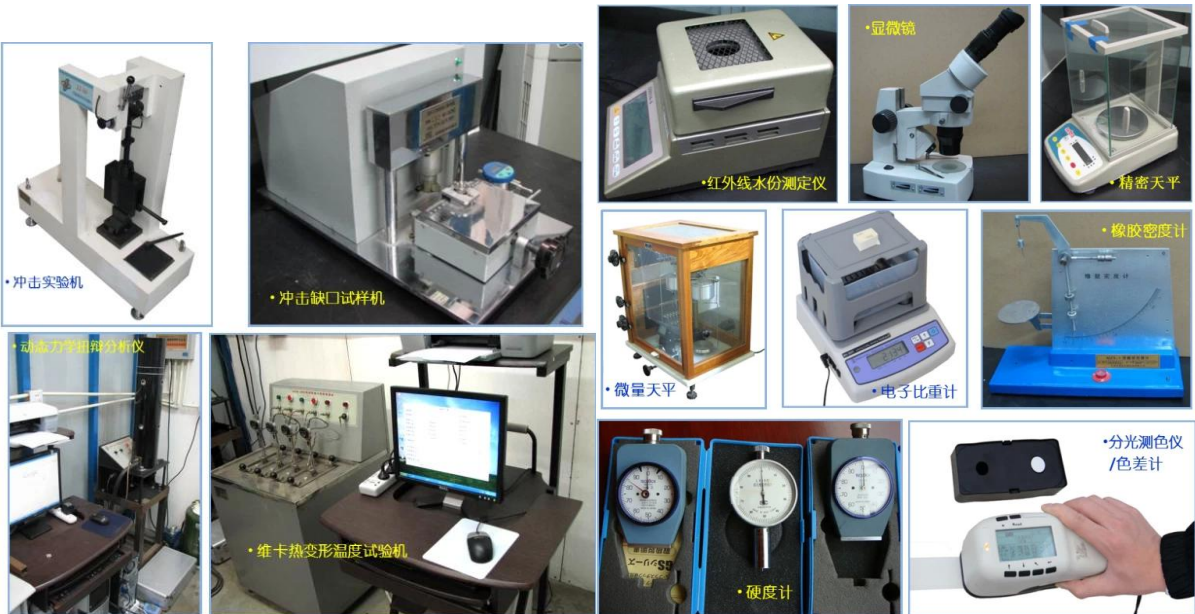

5, 检测设备

- 检测设备 pu 检测设备 检测设备 检测设备 检测设备 检测设备 检测设备 检测设备 检测设备 检测设备.
- 检测设备 检测设备, 检测设备 检测设备 检测设备 检测设备 检测设备 检测设备 检测设备 检测设备 检测设备 检测设备.

• 万能材料(拉压)试验机

• 标准对色灯箱

• 海绵泡沫疲劳压陷试验机

6. 荣誉资质

- 通过了 ISO 9001 质量管理体系认证。
- 通过了 ISO 14001 环境管理体系认证。
- ISO 9001, ISO 14001 认证, Alibaba, Alibaba 认证。