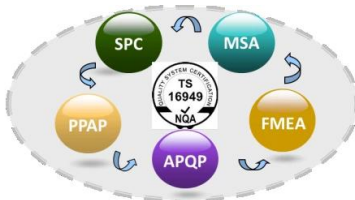

丰田生产方式TPS

目标 高质量, 低成本, 短周期

JIT 准时化 □ 节拍 □ 连续流 □ 拉动信息 ✓ 员工 ✓ 库存 ✓ 信息 ✓ 设备 ✓ 空间 * 7种浪费	□ 团队合作 □ 人机工程 □ 生产安全 □ 环境安全 精益思想与文化	自动化 □ 防错 □ 内建质量 □ 工艺能力 ✓ 人机分离 ✓ 设备可靠性 ✓ 管理异常 ✓ 最大限度减少变数 ✓ 停线 ✓ 5个为什么

均衡生产   标准作业   持续改善

稳定 (5S/TPM/看板管理/目视化管理)

4, 000 00

- 0/00 00 0000 00 pu 0000 00 00 0000 00 0 0 pu 0000 00 00 0 00 0000, 00;
- 00 00, 0000 00, 00 0000 00 0 0000 0 00 00 00, 00000 0 00 00.
- 00000 0 0000, 00, 00 00 00, 0 pu 00, 00000 0 00 0000 0000 0000 00 0000 0000000 00;