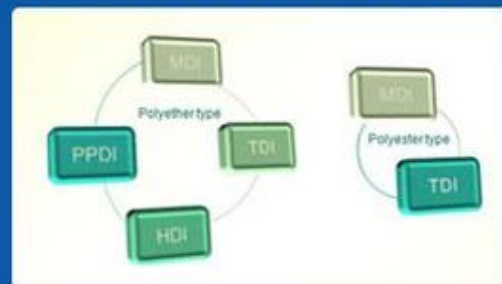

Products applications

Products applications

Our company

Fijne hoop werd opgericht in 2002, meer dan 100 van het aantal werknemers, en het nummer van het management groepen hadden een gemiddelde leeftijd van 41 van de 32, heeft een moderne fabriek met een oppervlakte van 7000 vierkante meter, is het ook duizend vierkante meter en heeft het kantoorgebouw van het gebied, werd gecombineerd klassiek design met moderne.

Quality control

Quality Management

Material Research and Develop

I. Quality Management

- ◆ Through the continuous push, maintenance and periodic review for the quality management system of ISO9001, ISO/TS 16949, to ensure the system works sufficiently, appropriately and effectively.
- ◆ Five core tools of ISO/TS 16949 : APQP, FMEA, MSA, SPC and PPAP. The effective use of these five core tools can make our quality control and overall management level improved greatly, finally to meet the requirements of customer.