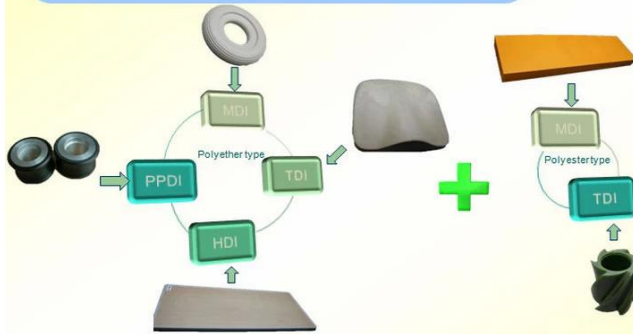

Products applications

Products applications

Our company

Fijne hoop werd opgericht in 2002, meer dan 100 van het aantal werknemers, en het nummer van het management groepen hadden een gemiddelde leeftijd van 41 van de 32, heeft een moderne fabriek met een oppervlakte van 7000 vierkante meter, is het ook duizend vierkante meter en heeft het kantoorgebouw van het gebied, werd gecombineerd klassiek design met moderne.

Quality control

Quality Management

Material Research and Develop

I. Quality Management

- ◆ Through the continuous push, maintenance and periodic review for the quality management system of ISO9001, ISO/TS 16949, to ensure the system works sufficiently, appropriately and effectively.
- ◆ Five core tools of ISO/TS 16949 : APQP, FMEA, MSA, SPC and PPAP. The effective use of these five core tools can make our quality control and overall management level improved greatly, finally to meet the requirements of customer.

II. Material Research and Develop

- ◆ Under a professional PU material R&D team, the products that has been put into production include MDI, TDI, HDI and PPDI etc polyether and polyester system formula, which covering all PU systems formula.