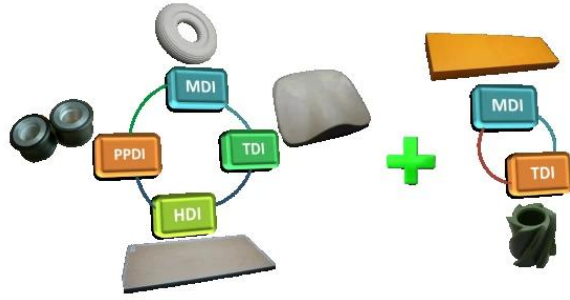

工厂按照ISO / TS 16949汽车行业质量管理体系标准，实施了APQP、FMEA、MSA、SPC、PPAP等五大核心工具；

B. 工厂按照ISO / TS 16949汽车行业质量管理体系标准，实施了MDI、TDI、HDI、PPDI等五大核心工具；

C. 工厂按照ISO / TS 16949汽车行业质量管理体系标准，实施了Jidoka防错系统；

D. 工厂按照ISO / TS 16949汽车行业质量管理体系标准，实施了TPS精益生产系统；