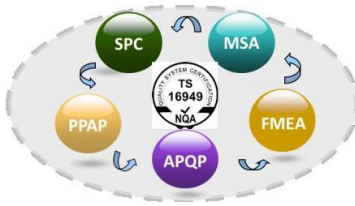

1. 工厂概况

- 工厂于2002年正式投产，占地面积约100,000平方米
- 工厂通过了ISO9001:2008质量管理体系认证及ISO14001:2004环境管理体系认证
- 工厂通过了SGS ISO9001-2008及TS16949汽车行业质量管理体系认证

2. 主要客户

工厂的主要客户包括：

3. 质量管理体系

工厂按照ISO9001 A.版及ISO / TS 16949汽车行业质量管理体系标准进行运作；

工厂按照ISO / TS 16949汽车行业质量管理体系标准，实施了APQP、FMEA、MSA、SPC、PPAP等五大核心工具；

B. 工厂按照ISO / TS 16949汽车行业质量管理体系标准，实施了MDI、TDI、HDI、PPDI等五大核心工具；

C. 工厂按照ISO / TS 16949汽车行业质量管理体系标准，实施了Jidoka防错系统；

D. 工厂按照ISO / TS 16949汽车行业质量管理体系标准，实施了TPS精益生产系统；