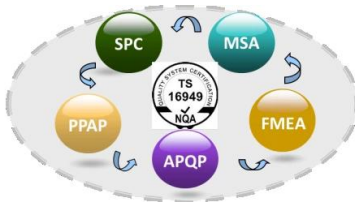

## 2. 主要客戶

公司主要客戶如下.....

## 3. 品質管理

公司通過ISO9001 A、ISO / TS 16949認證

ISO / TS 16949認證工具包括APQP、FMEA、MSA、SPC、PPAP

B. 公司設有研發部、生產部、品質部、倉庫部、維修部、R&D; 設備部、資訊部、行政部、人事課、會計課、採購課、檢驗課、包裝課、組裝課、洗滌課、噴漆課

C. 公司設有Jidoka

D. 公司設有TPS

• PU Foaming Equipment  
PU(聚氨酯)发泡设备