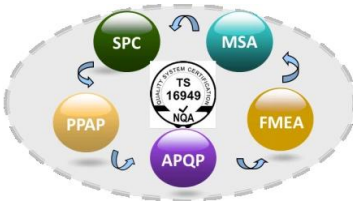

3

ISO9001 A. ISO / TS 16949

ISO / TS 16949 APQP FMEA MSA SPC PPAP

B. R; MDI TDI HDI PPDI

C. Jidoka

D. TPS

4

-
-
-

5

- Finehope PU
- Finehope

• 万能材料(拉压)试验机

• 标准对色灯箱

• 海绵泡沫疲劳压陷试验机

6

- Finehope
- Finehope
- Finehope ISO9001

1