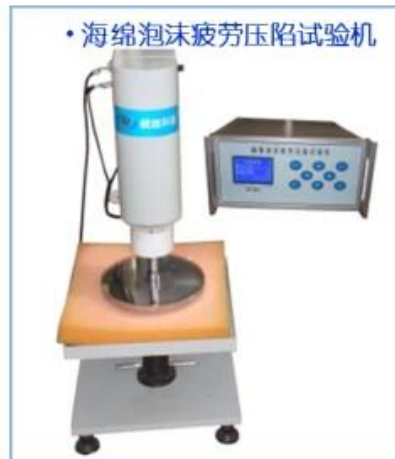

5

- Finehope PU
- Finehope

• 万能材料(拉压)试验机

• 标准对色灯箱

• 海绵泡沫疲劳压陷试验机

6

- Finehope
- Finehope
- Finehope ISO9001

1