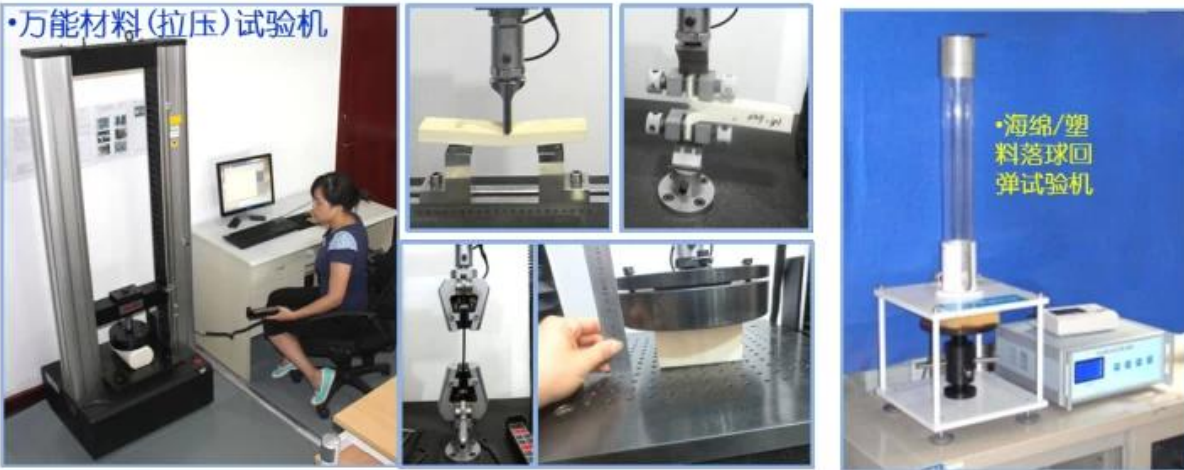

5

- Finehope PU
- Finehope

• 万能材料(拉压)试验机

• 标准对色灯箱

• 海绵泡沫疲劳压陷试验机

6

- Finehope
- Finehope
- Finehope ISO9001

1