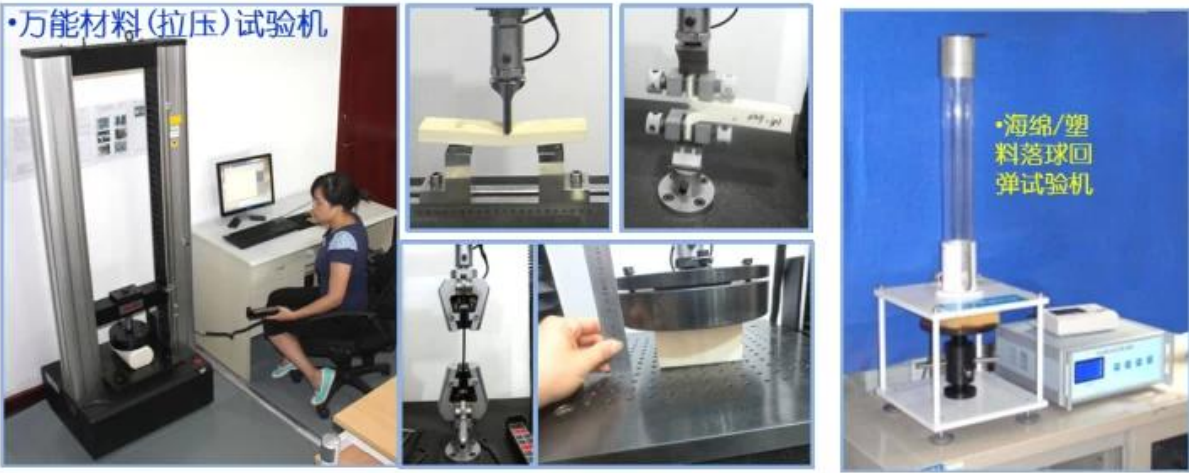

5

- Finehope PU
- Finehope

• 万能材料(拉压)试验机

• 标准对色灯箱

• 海绵泡沫疲劳压陷试验机

6

- Finehope
- Finehope
- Finehope ISO9001

00000000