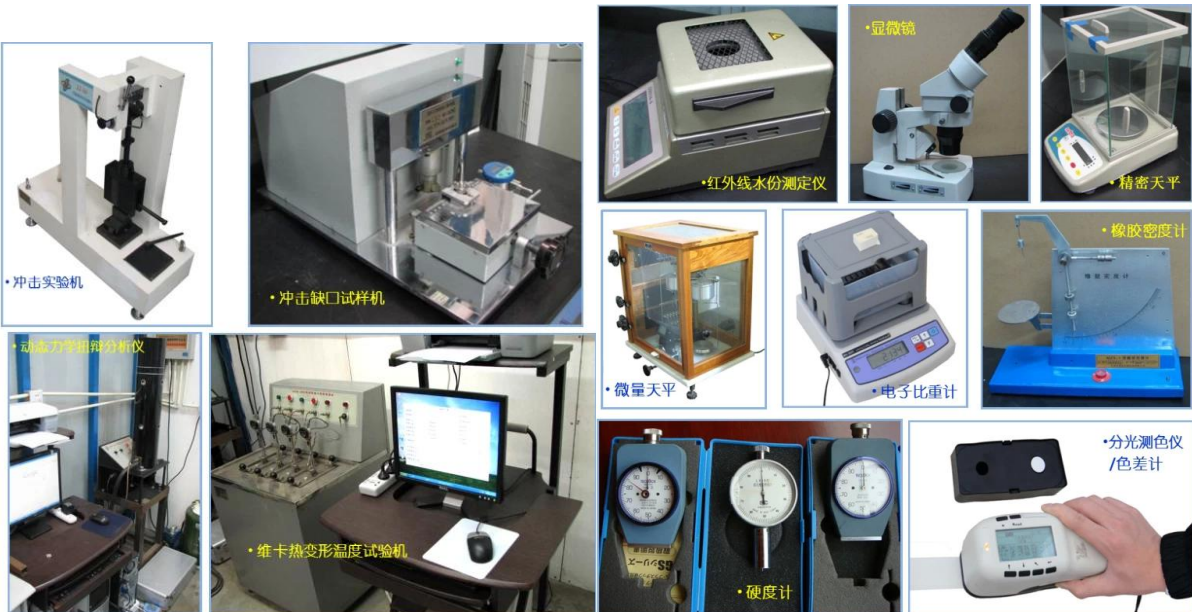

5

- Finehope PU
- Finehope

• 万能材料(拉压)试验机

• 标准对色灯箱

• 海绵泡沫疲劳压陷试验机

6

- Finehope
- Finehope
- Finehope ISO9001

00000000