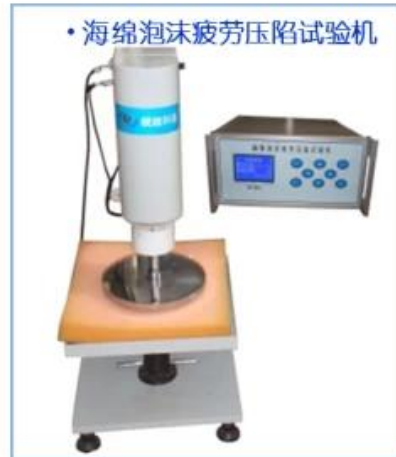

• 海绵泡沫疲劳压陷试验机