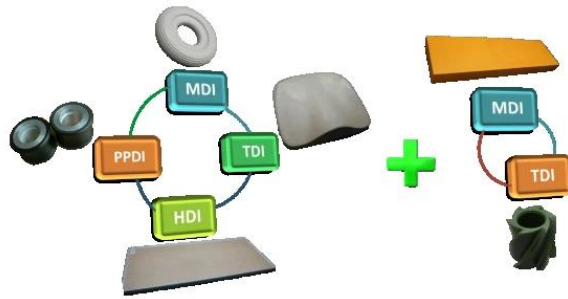

3

ISO9001 A. ISO / TS 16949

ISO / TS 16949 APQP FMEA MSA SPC PPAP

B. R; MDI TDI HDI PPDI

C. Jidoka

D. TPS

4

- •
- •
- •