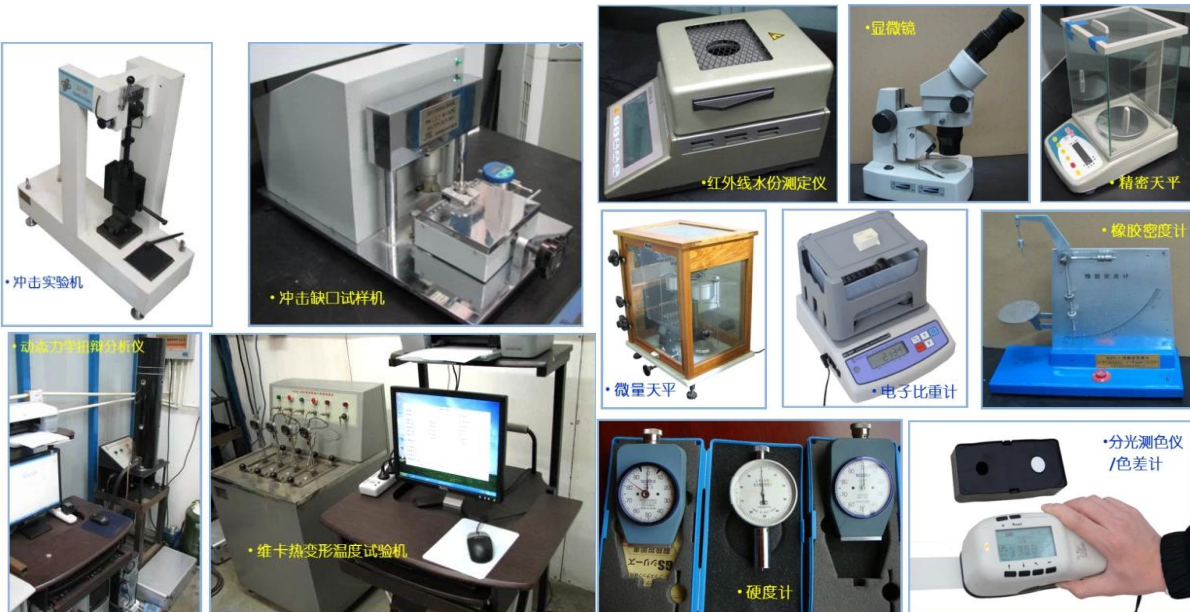

• 万能材料(拉压)试验机

5

- Finehope PU
- Finehope