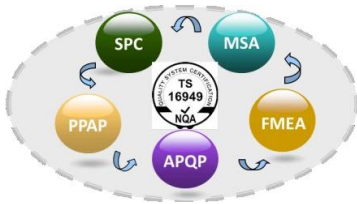

2. 品質管理

品質管理システムの構築/改善.....品質管理

3. 品質管理

品質管理システムの構築/改善.....品質管理

品質管理システムの構築/改善.....品質管理

品質管理システムの構築/改善.....品質管理

品質管理システムの構築/改善.....品質管理

D. 豐田生產方式TPS

• PU Foaming Equipment
PU(聚脲) 发泡设备

4. 豐田生產方式

- 豐田生產方式TPS的核心理念是「Just in Time」(JIT)和「Jidoka」(自働化)。
- 豐田生產方式TPS的核心理念是「Just in Time」(JIT)和「Jidoka」(自働化)。
- 豐田生產方式TPS的核心理念是「Just in Time」(JIT)和「Jidoka」(自働化)。

5. 豐田生產方式