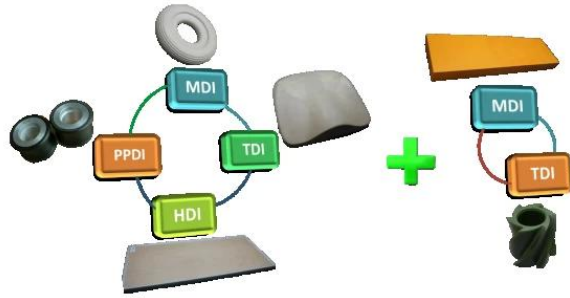

2. 品質管理

品質管理システムの構築/改善.....品質管理

3. 品質管理

品質管理システムの構築/改善.....品質管理

品質管理システムの構築/改善.....品質管理

品質管理システムの構築/改善.....品質管理

品質管理システムの構築/改善.....品質管理

D. 豐田生產方式TPS

• PU Foaming Equipment
PU(聚脲) 发泡设备

4. 豐田生產方式

- 豐田生產方式TPS的核心理念是「Just in Time」(JIT)和「Jidoka」(自働化)。
- 豐田生產方式TPS的核心理念是「Just in Time」(JIT)和「Jidoka」(自働化)。
- 豐田生產方式TPS的核心理念是「Just in Time」(JIT)和「Jidoka」(自働化)。

5. 豐田生產方式