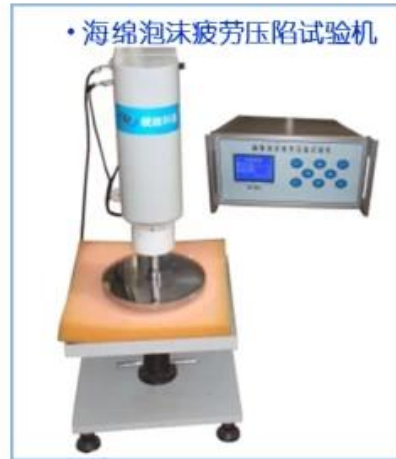

5

- Finehope PU
- Finehope

• 万能材料(拉压)试验机

• 标准对色灯箱

• 海绵泡沫疲劳压陷试验机

6

- Finehope
- Finehope
- Finehope ISO9001

0000000