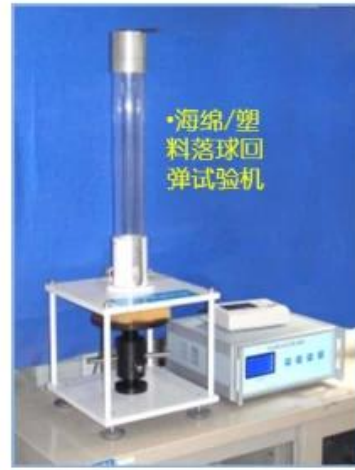

5

- Finehope PU
- Finehope

• 万能材料(拉压)试验机

• 标准对色灯箱

• 海绵泡沫疲劳压陷试验机

6

- Finehope
- Finehope
- Finehope ISO9001

0000000