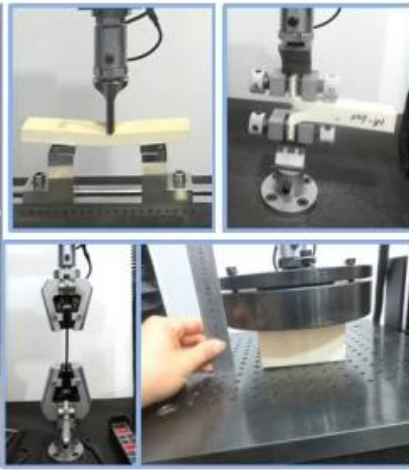

5

- Finehope PU
- Finehope

• 万能材料(拉压)试验机

• 标准对色灯箱

• 海绵泡沫疲劳压陷试验机

6

- Finehope
- Finehope
- Finehope ISO9001

0000000